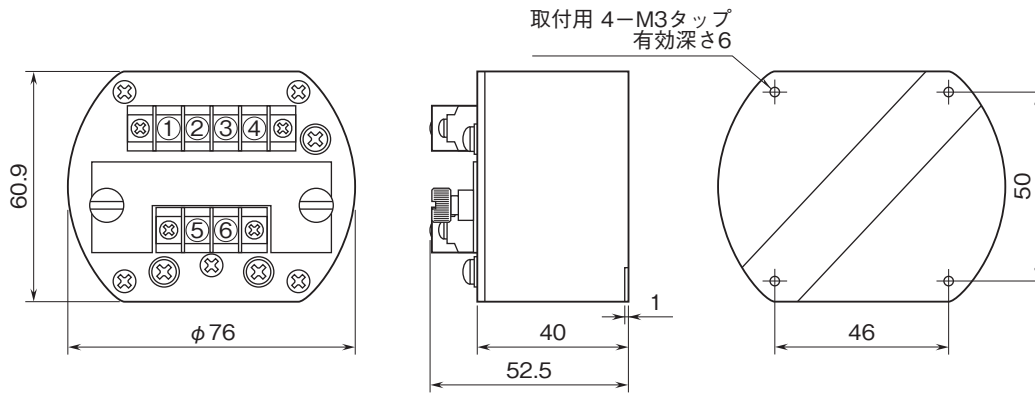

外形図

フィールドマウント形変換器 6・UNIT シリーズ

PT変換器

(実効値演算形)

特記事項

外形寸法図(単位:mm)・端子番号図

端子接続図