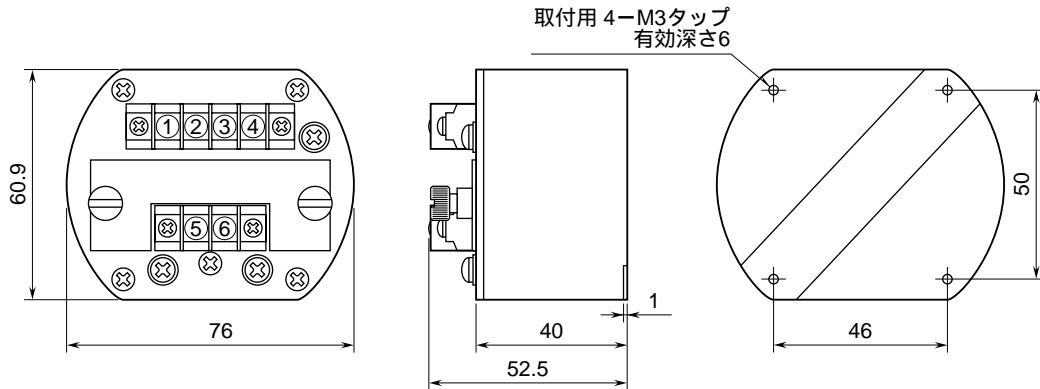

外形図

実効値演算形
PT変換器

特記事項

外形寸法図 (単位: mm)

端子接続図