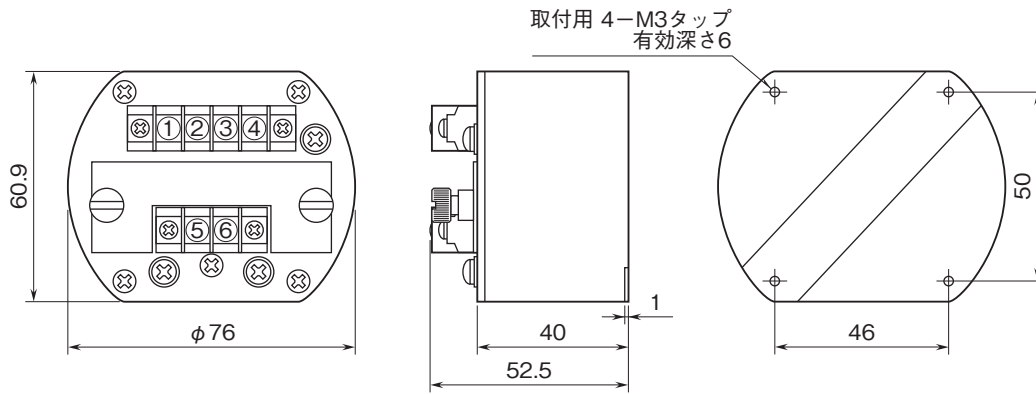

外形図

フィールドマウント形変換器 6・UNIT シリーズ

パルスアナログ変換器

(レンジ可変形)

特記事項

外形寸法図(単位:mm)・端子番号図

端子接続図