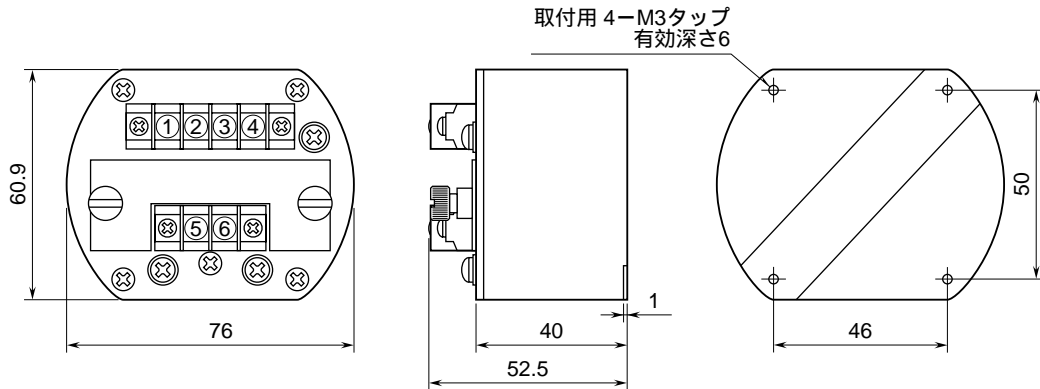

	<p>6PA</p>	<p>6・UNIT</p>
<p>外形図      パルスアナログ変換器</p>		

特記事項

外形寸法図 (単位: mm)

端子接続図