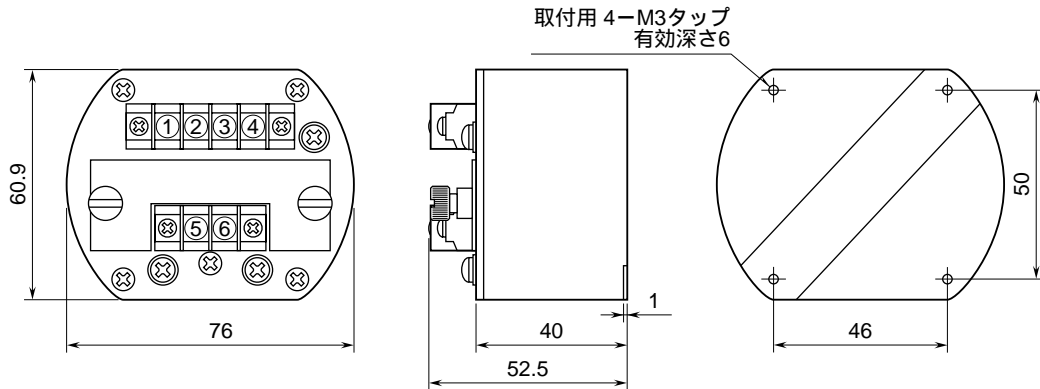

	<p>6M</p>	<p>6・UNIT</p>
<p>外形図      ポテンショメータ変換器</p>		

特記事項

外形寸法図 (単位: mm)

端子接続図