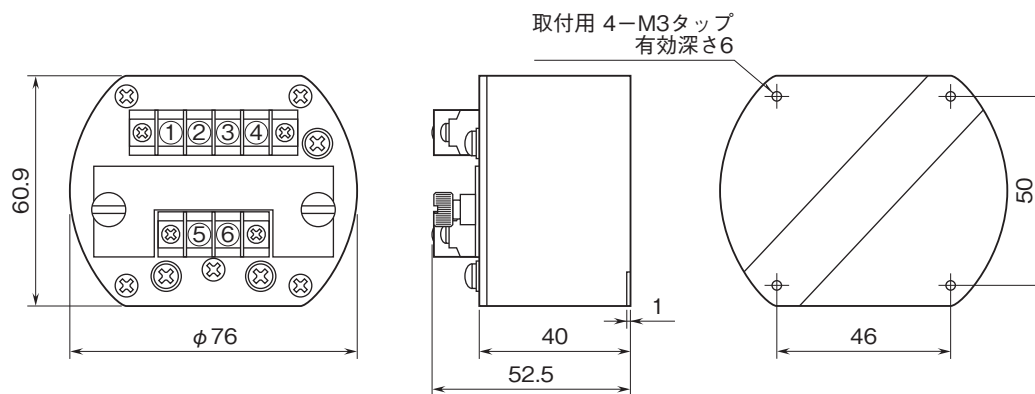

外形図

フィールドマウント形変換器 6・UNIT シリーズ

ポテンショメータ変換器

特記事項

外形寸法図(単位:mm)・端子番号図

端子接続図