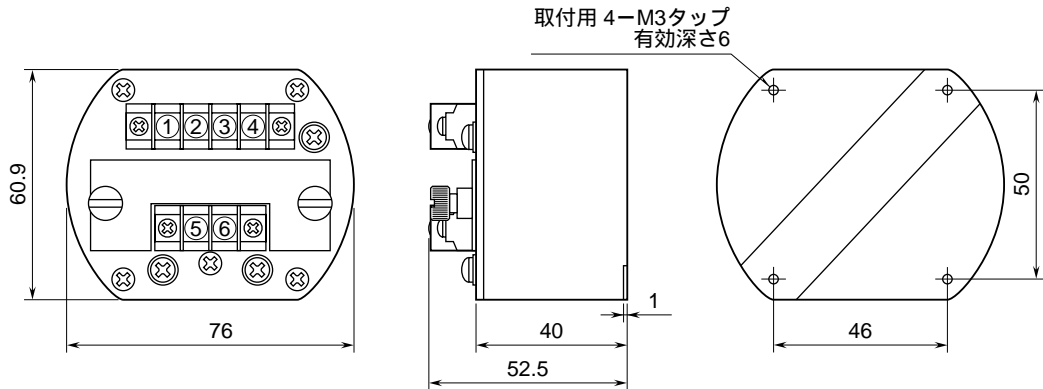

	<p>6LC</p>	<p>6・UNIT</p>
<p>外形図 ロードセル変換器</p>		

特記事項

外形寸法図 (単位: mm)

端子接続図