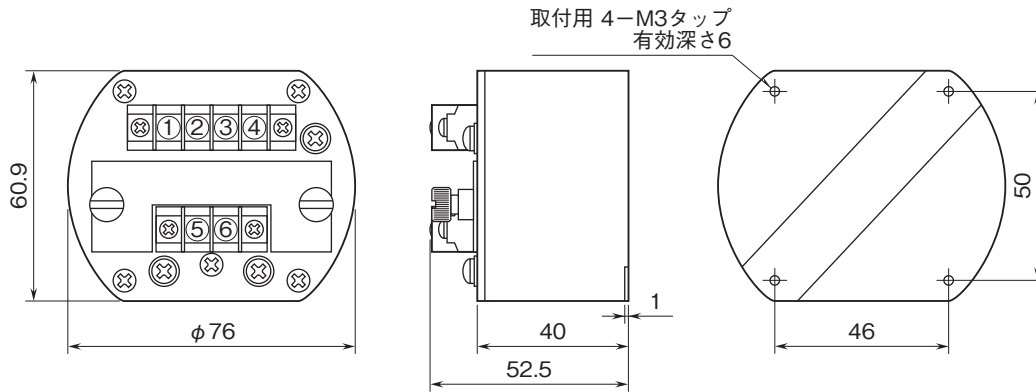

外形図

フィールドマウント形変換器 6・UNIT シリーズ

ロードセル変換器

特記事項

外形寸法図(単位:mm)・端子番号図

端子接続図