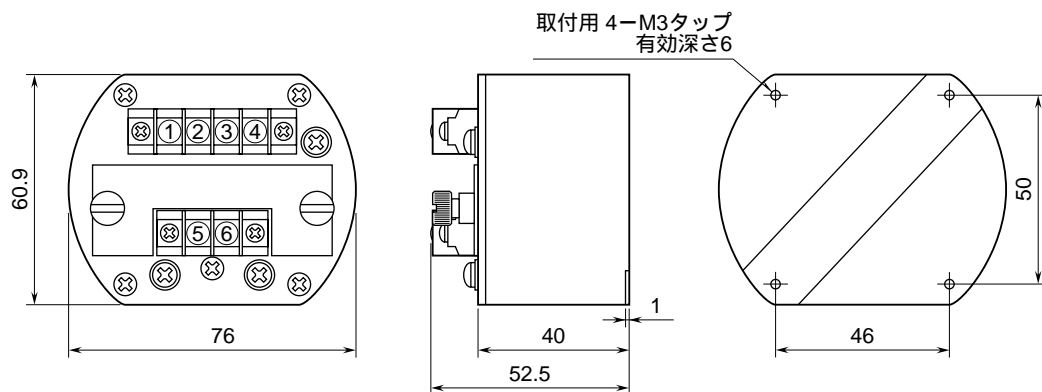


 株式会社 IEC・システム技研	6FN	6・UNIT
外形図		開平演算器

特記事項

外形寸法図 (単位: mm)

端子接続図