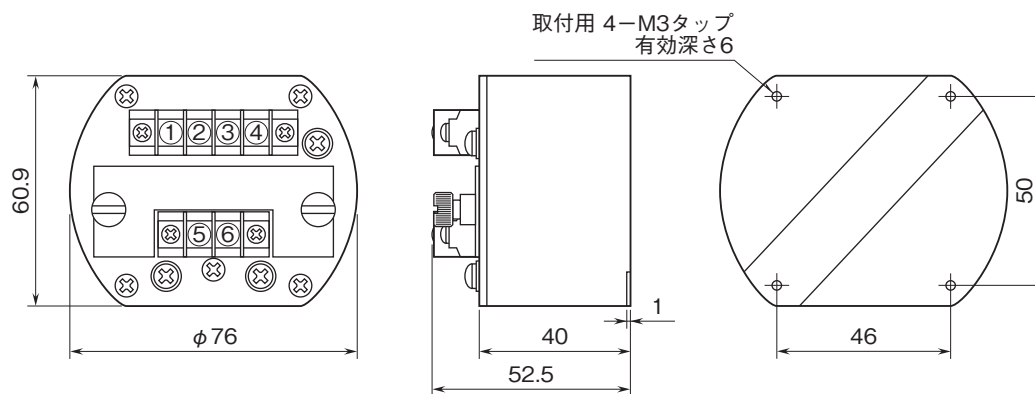

# 外形図

フィールドマウント形変換器 6・UNIT シリーズ

### 外形寸法図(単位:mm)・端子番号図