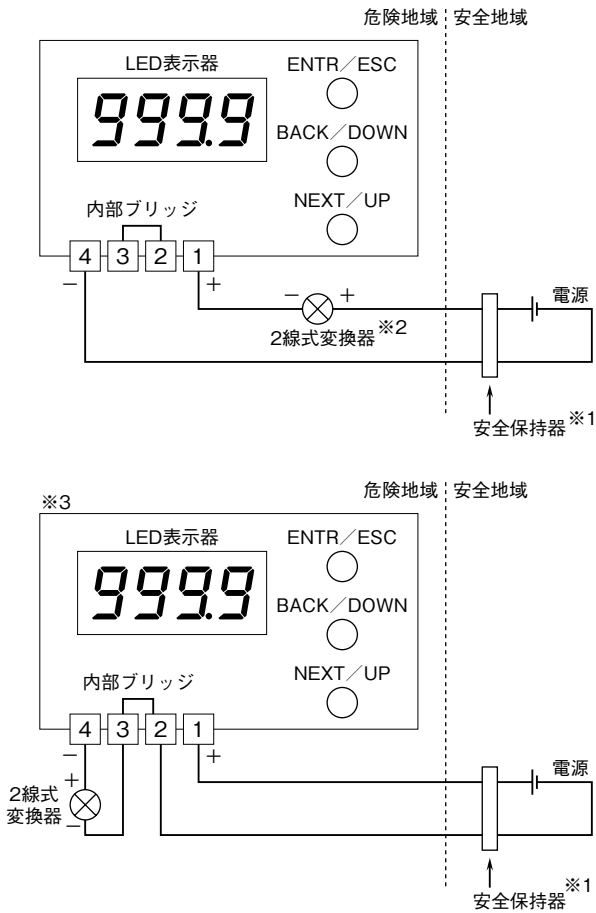

**外形図**

本質安全防爆、4桁、指示専用  
2線式デジタルパネルメータ

特記事項

外形寸法図 (単位: mm)

取付寸法図 (単位: mm)

## 端子接続図

■2線式の場合の接続例

■4線式の場合の接続例

※1、本質安全防爆としてご使用の場合、必ず安全保持器をご使用下さい。

安全保持器は、本器の本質安全防爆仕様に合致したもので、ご使用になる危険場所に適合した認定を受けているものをご使用下さい。

※2、労検本質安全防爆の場合で、2線式変換器などを回路に接続する場合、6DV との組合せで本質安全防爆の検定を受ける必要があります。

※3、労検本質安全防爆の場合、本接続図は適用できません。