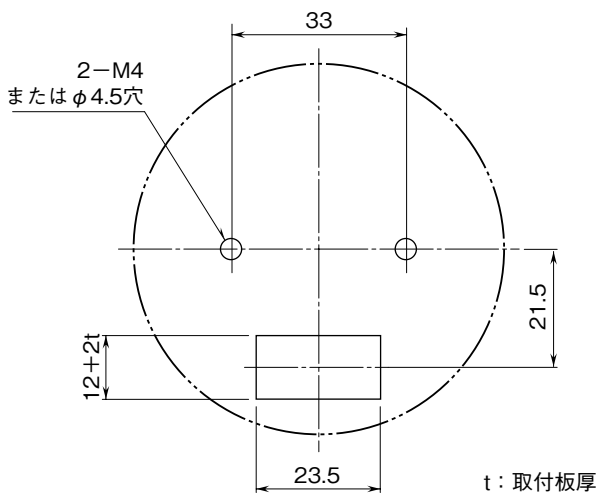

**外形図**

本質安全防爆、4桁、指示専用  
2線式デジタルパネルメータ

特記事項

外形寸法図 (単位: mm)

取付寸法図 (単位: mm)

## 端子接続図

■2線式の場合の接続例

■4線式の場合の接続例

※1、本質安全防爆としてご使用の場合、必ず安全保持器をご使用下さい。

安全保持器は、本器の本質安全防爆仕様に合致したもので、ご使用になる危険場所に適合した認定を受けているものをご使用下さい。

※2、労検本質安全防爆の場合で、2線式変換器などを回路に接続する場合、6DV との組合せで本質安全防爆の検定を受ける必要があります。

※3、労検本質安全防爆の場合、本接続図は適用できません。