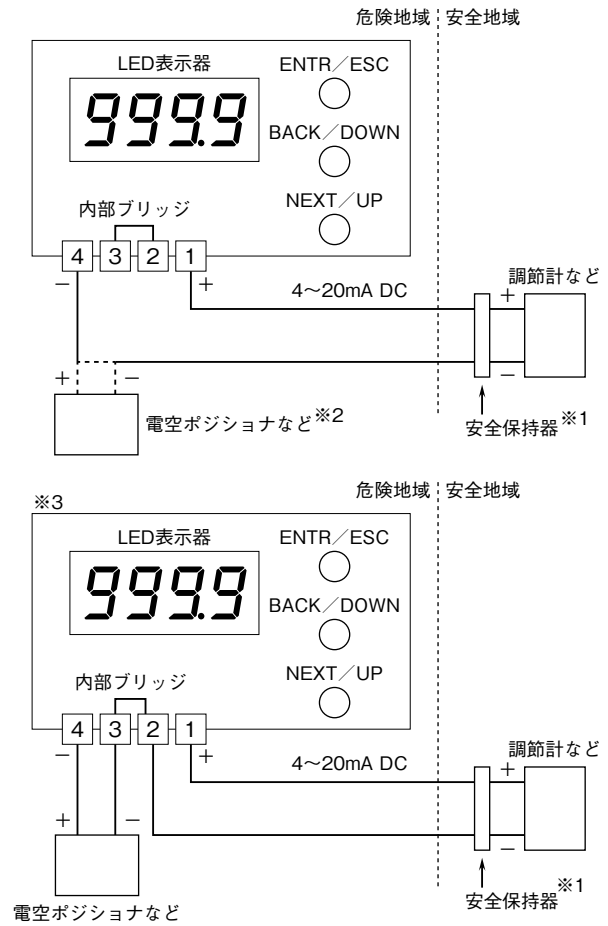

**外形図**

本質安全防爆、4桁、指示専用  
2線式デジタルパネルメータ

特記事項

外形寸法図 (単位: mm)

取付寸法図 (単位: mm)

## 端子接続図

■2線式の場合の接続例

■4線式の場合の接続例

※1、本質安全防爆としてご使用の場合、必ず安全保持器をご使用下さい。

安全保持器は、本器の本質安全防爆仕様に合致したもので、ご使用になる危険場所に適合した認定を受けているものをご使用下さい。

※2、労検本質安全防爆の場合で、2線式変換器などを回路に接続する場合、6DV との組合せで本質安全防爆の検定を受ける必要があります。

※3、労検本質安全防爆の場合、本接続図は適用できません。