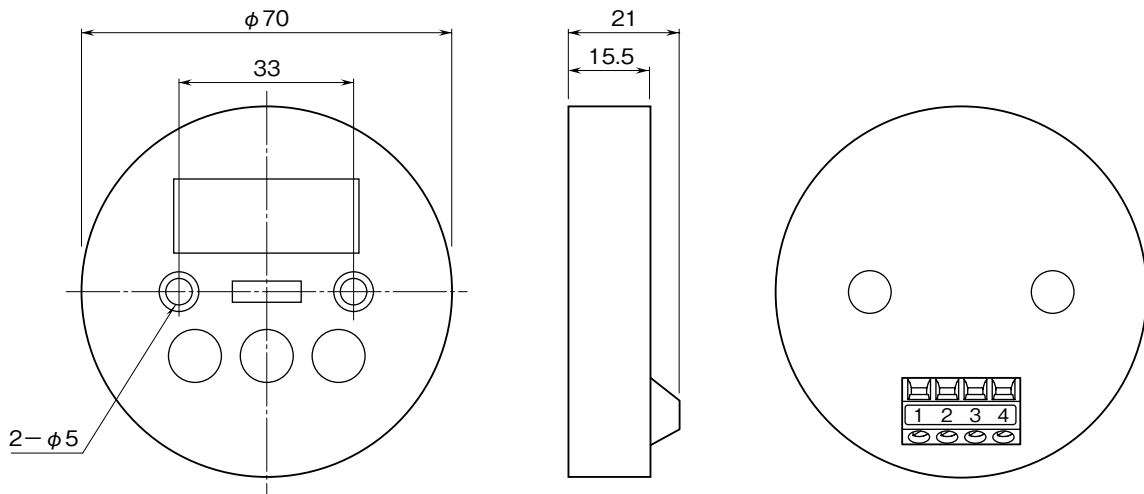

**外形図**

本質安全防爆、4桁、指示専用  
2線式デジタルパネルメータ

特記事項

外形寸法図 (単位: mm)

取付寸法図 (単位: mm)

## 端子接続図

■2線式の場合の接続例

■4線式の場合の接続例

※1、本質安全防爆としてご使用の場合、必ず安全保持器をご使用下さい。

安全保持器は、本器の本質安全防爆仕様に合致したもので、ご使用になる危険場所に適合した認定を受けているものをご使用下さい。

※2、労検本質安全防爆の場合で、2線式変換器などを回路に接続する場合、6DV との組合せで本質安全防爆の検定を受ける必要があります。

※3、労検本質安全防爆の場合、本接続図は適用できません。