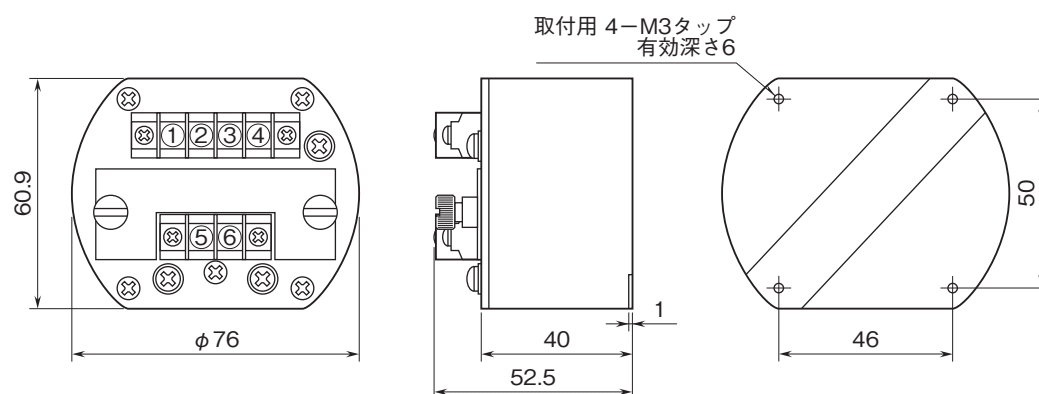

外形図

フィールドマウント形変換器 6・UNIT シリーズ

CT変換器

(実効値演算形)

特記事項

外形寸法図(単位:mm)・端子番号図

端子接続図