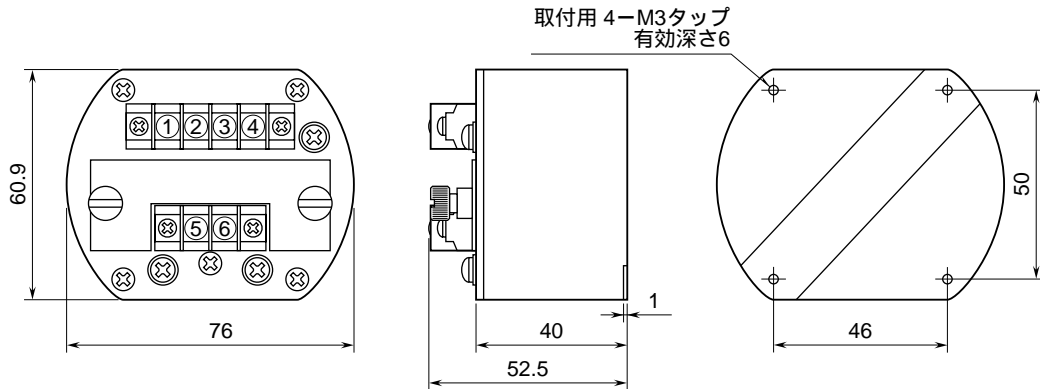


	<p>6CT 実効値演算形 CT変換器</p>	<p>6・UNIT</p>
<p>外形図</p>		

特記事項

外形寸法図 (単位: mm)

端子接続図