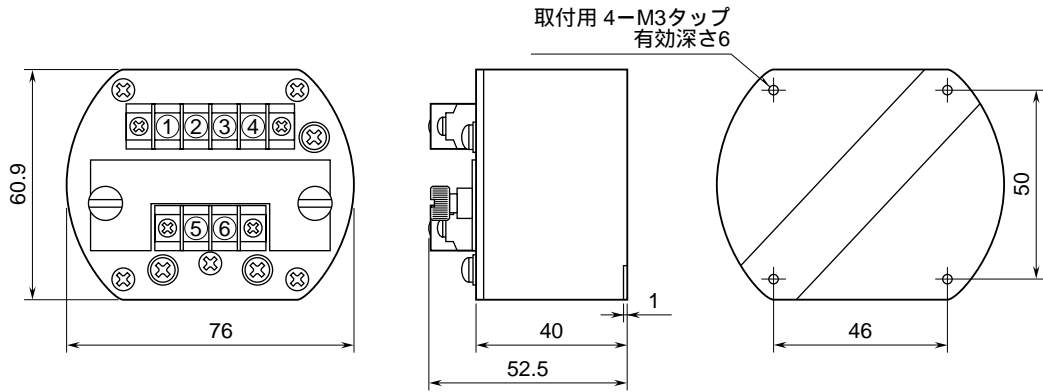

	<p>6AC 実効値演算形 交流入力変換器</p>	<p>6・UNIT</p>
<p>外形図</p>		

特記事項

外形寸法図 (単位: mm)

端子接続図