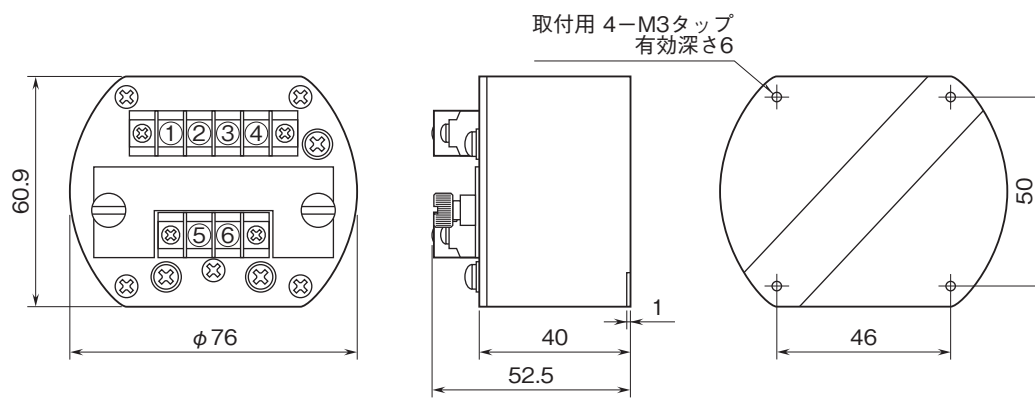

外形図

フィールドマウント形変換器 6・UNIT シリーズ

交流入力変換器

(実効値演算形)

特記事項

外形寸法図(単位:mm)・端子番号図

端子接続図