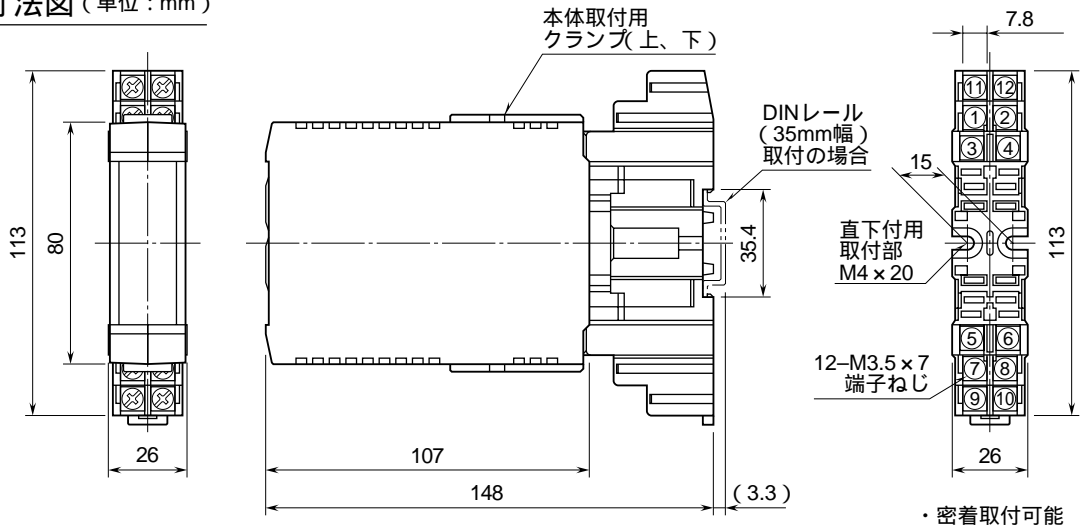

外形図

直流入力変換器

特記事項

外形寸法図 (単位: mm)

端子接続図