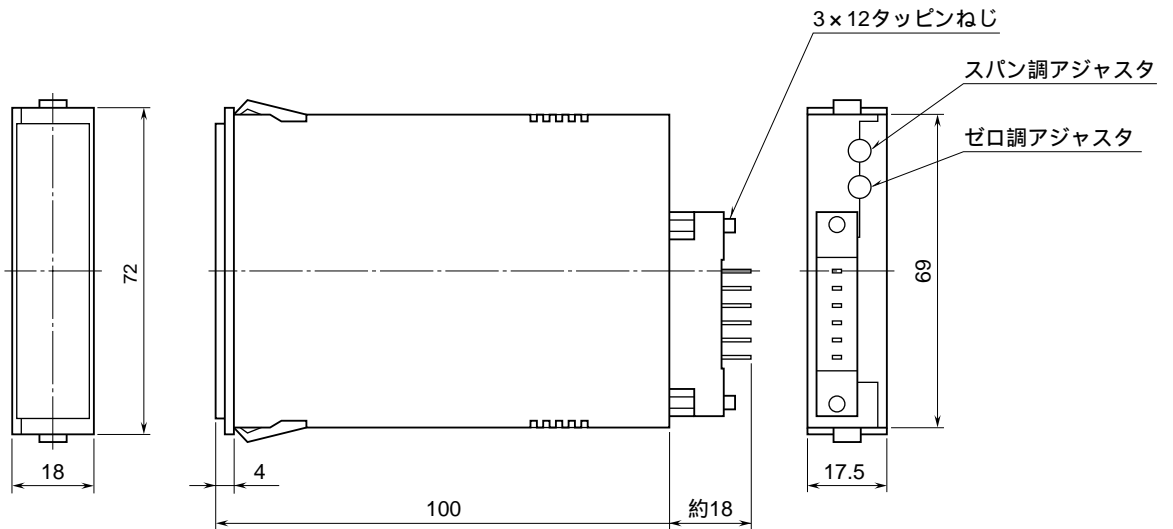

	<p>48SV</p>	<p>48 シリーズ</p>
<p>外形図 バーグラフ小形指示計</p>		

特記事項

外形寸法図 (単位: mm)

取付寸法図 (単位: mm)

パネルカット寸法

取付板厚: 0.5 ~ 2.0

端子接続図