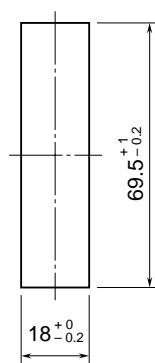

	<p>48SV</p>	<p>48 シリーズ</p>
<p>外形図 バーグラフ小形指示計</p>		

特記事項

外形寸法図 (単位: mm)

取付寸法図 (単位: mm)

パネルカット寸法

取付板厚: 0.5 ~ 2.0

端子接続図