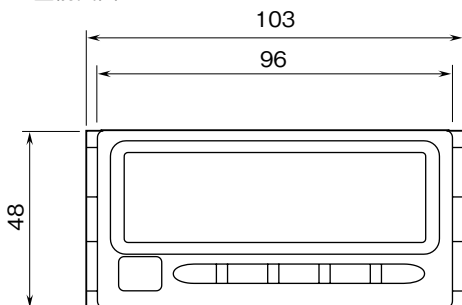

<b>MSYSTEM</b> <small>株式会社 エム・システム技研</small>	<b>47LYV</b>	<b>47 シリーズ</b>
<b>外形図</b>		
4½ 桁、直流入力、指示専用、LED 表示タイプ <b>デジタルパネルメータ</b>		

特記事項

外形寸法図 (単位: mm)

■上面図

■前面図

■側面図

■背面図

端子接続図

取付寸法図 (単位: mm)

■パネルカット寸法