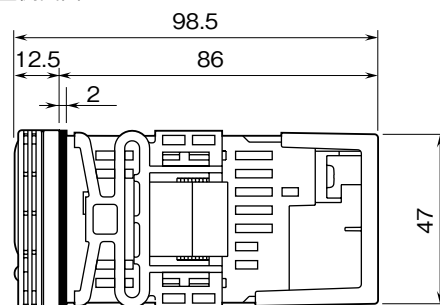

<b>MSYSTEM</b> <small>株式会社 エム・システム技研</small>	<b>47LYV</b>	<b>47 シリーズ</b>
<b>外形図</b>		
4½ 桁、直流入力、指示専用、LED 表示タイプ <b>デジタルパネルメータ</b>		

特記事項

外形寸法図 (単位: mm)

■上面図

■前面図

■側面図

■背面図

端子接続図

取付寸法図 (単位: mm)

■パネルカット寸法