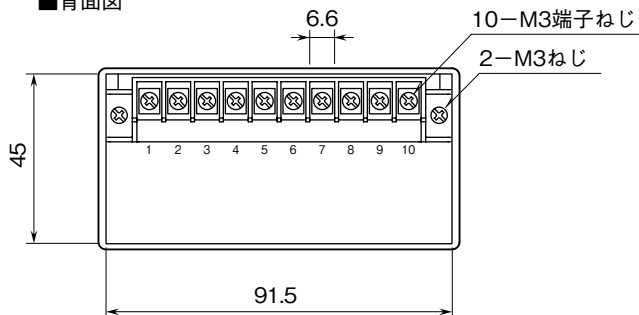

<b>MSYSTEM</b> <small>株式会社 エム・システム技研</small>	<b>47LYV</b>	<b>47 シリーズ</b>
<b>外形図</b>		
4½ 桁、直流入力、指示専用、LED 表示タイプ <b>デジタルパネルメータ</b>		

特記事項

外形寸法図 (単位: mm)

■上面図

■前面図

■側面図

■背面図

端子接続図

取付寸法図 (単位: mm)

■パネルカット寸法