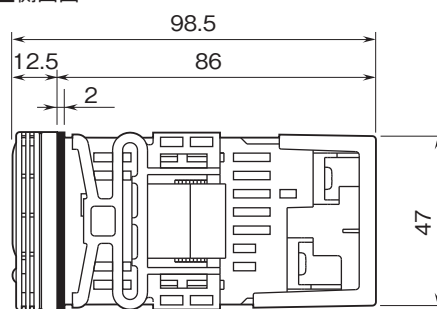

外形図

デジタルパネルメータ 47 シリーズ

デジタルパネルメータ

(4½桁、VT入力、実効値演算形、LED表示タイプ)

特記事項

外形寸法図(単位:mm)・端子番号図

■上面図

■前面図

■側面図

■背面図

・警報出力なし

・警報出力あり

外形図

取付寸法図(単位:mm)

端子接続図

■警報出力: なし