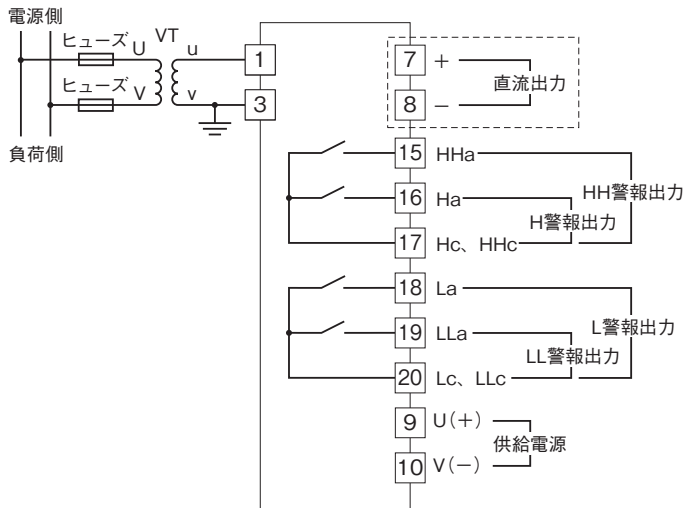

■側面図

■背面図

・警報出力なし

・警報出力あり

外形図

取付寸法図(単位:mm)

端子接続図

■警報出力: なし

■警報出力: リレー-接点出力 (a 接点×4)

■警報出力: リレー-接点出力 (c 接点×2)

注) 破線部は直流出力信号ありのときのみ付きます。

●リレーの接点保護とノイズ除去のため下記の対策を必ず行って下さい。

・AC電源のとき

・DC電源のとき