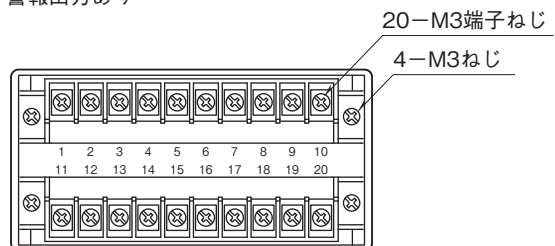

■側面図

■背面図

・警報出力なし

・警報出力あり

外形図

取付寸法図(単位:mm)

端子接続図

■警報出力: なし