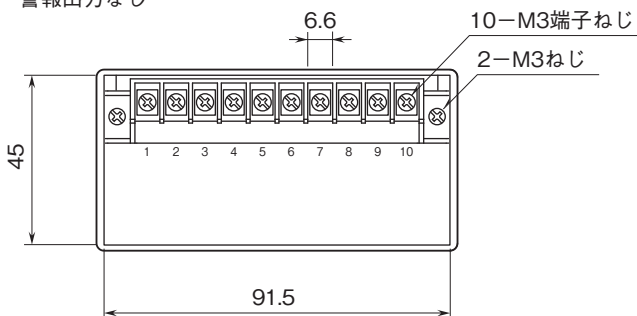

外形図

デジタルパネルメータ 47 シリーズ

デジタルパネルメータ

(4½桁、VT入力、実効値演算形、LED表示タイプ)

特記事項

外形寸法図(単位:mm)・端子番号図

■上面図

■前面図

■側面図

■背面図

・警報出力なし

・警報出力あり

外形図

取付寸法図(単位:mm)

端子接続図

■警報出力: なし