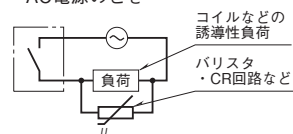

■側面図

■背面図

・警報出力なし

・警報出力あり

外形図

取付寸法図(単位:mm)

端子接続図

■警報出力: なし

■警報出力: リレー-接点出力 (a 接点×4)

■警報出力: リレー-接点出力 (c 接点×2)

注) 破線部は直流出力信号ありのときのみ付きます。

●リレーの接点保護とノイズ除去のため下記の対策を必ず行って下さい。

・AC電源のとき

・DC電源のとき