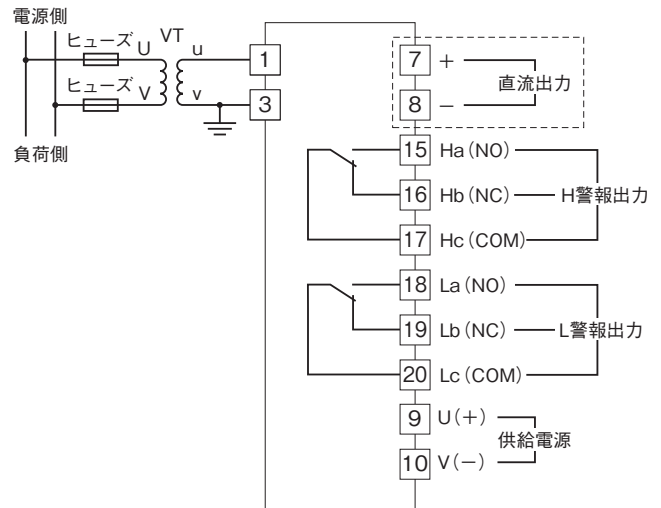

外形図

デジタルパネルメータ 47 シリーズ

デジタルパネルメータ

(4½桁、VT入力、実効値演算形、LED表示タイプ)

特記事項

外形寸法図(単位:mm)・端子番号図

■上面図

■前面図

■側面図

■背面図

・警報出力なし

・警報出力あり

外形図

取付寸法図(単位:mm)

端子接続図

■警報出力: なし

■警報出力: リレー-接点出力 (a 接点×4)

■警報出力: リレー-接点出力 (c 接点×2)

注) 破線部は直流出力信号ありのときのみ付きます。

●リレーの接点保護とノイズ除去のため下記の対策を必ず行って下さい。

・AC電源のとき

・DC電源のとき