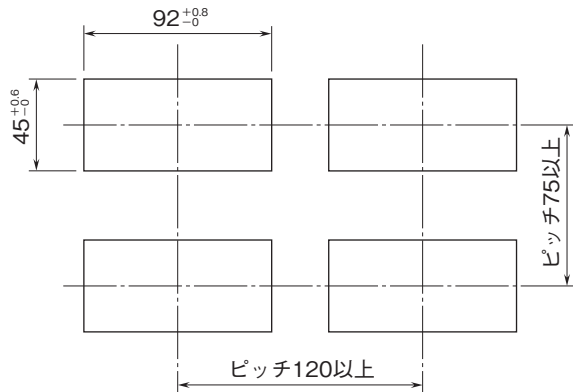

外形図

デジタルパネルメータ 47 シリーズ

デジタルパネルメータ

(4½桁、VT入力、実効値演算形、LED表示タイプ)

特記事項

外形寸法図(単位:mm)・端子番号図

■上面図

■前面図

■側面図

■背面図

・警報出力なし

・警報出力あり

外形図

取付寸法図(単位:mm)

端子接続図

■警報出力: なし