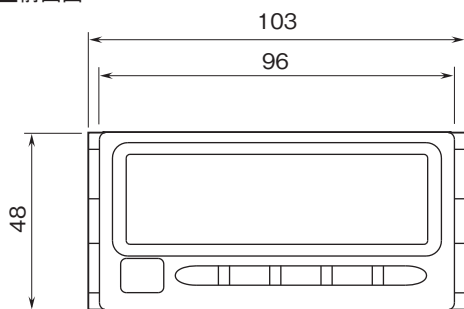

外形図

デジタルパネルメータ 47 シリーズ

デジタルパネルメータ

(4½桁、VT入力、実効値演算形、LED表示タイプ)

特記事項

外形寸法図(単位:mm)・端子番号図

■上面図

■前面図

■側面図

■背面図

・警報出力なし

・警報出力あり

外形図

取付寸法図(単位:mm)

端子接続図

■警報出力: なし