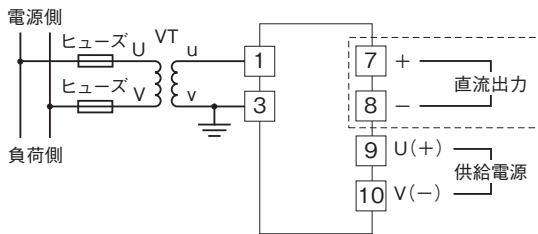

■側面図

■背面図

・警報出力なし

・警報出力あり

外形図

取付寸法図(単位:mm)

端子接続図

■警報出力: なし

■警報出力: リレー-接点出力 (a 接点×4)

■警報出力: リレー-接点出力 (c 接点×2)

注) 破線部は直流出力信号ありのときのみ付きます。

●リレーの接点保護とノイズ除去のため下記の対策を必ず行って下さい。

・AC電源のとき

・DC電源のとき