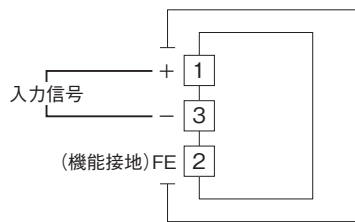

外形図

小形デジタルパネルメータ 43 シリーズ

2線式デジタルメータ

(耐圧防爆、屋外設置形、指示専用)

特記事項

外形寸法図(単位:mm)

※1、労検耐圧防爆の場合、ケーブルグランド2個と閉塞栓1個が付属しています。
配線の方法に応じてご使用下さい。

外形図

端子接続図

■端子台なし（メータ本体に接続）の場合

■端子台内蔵の場合