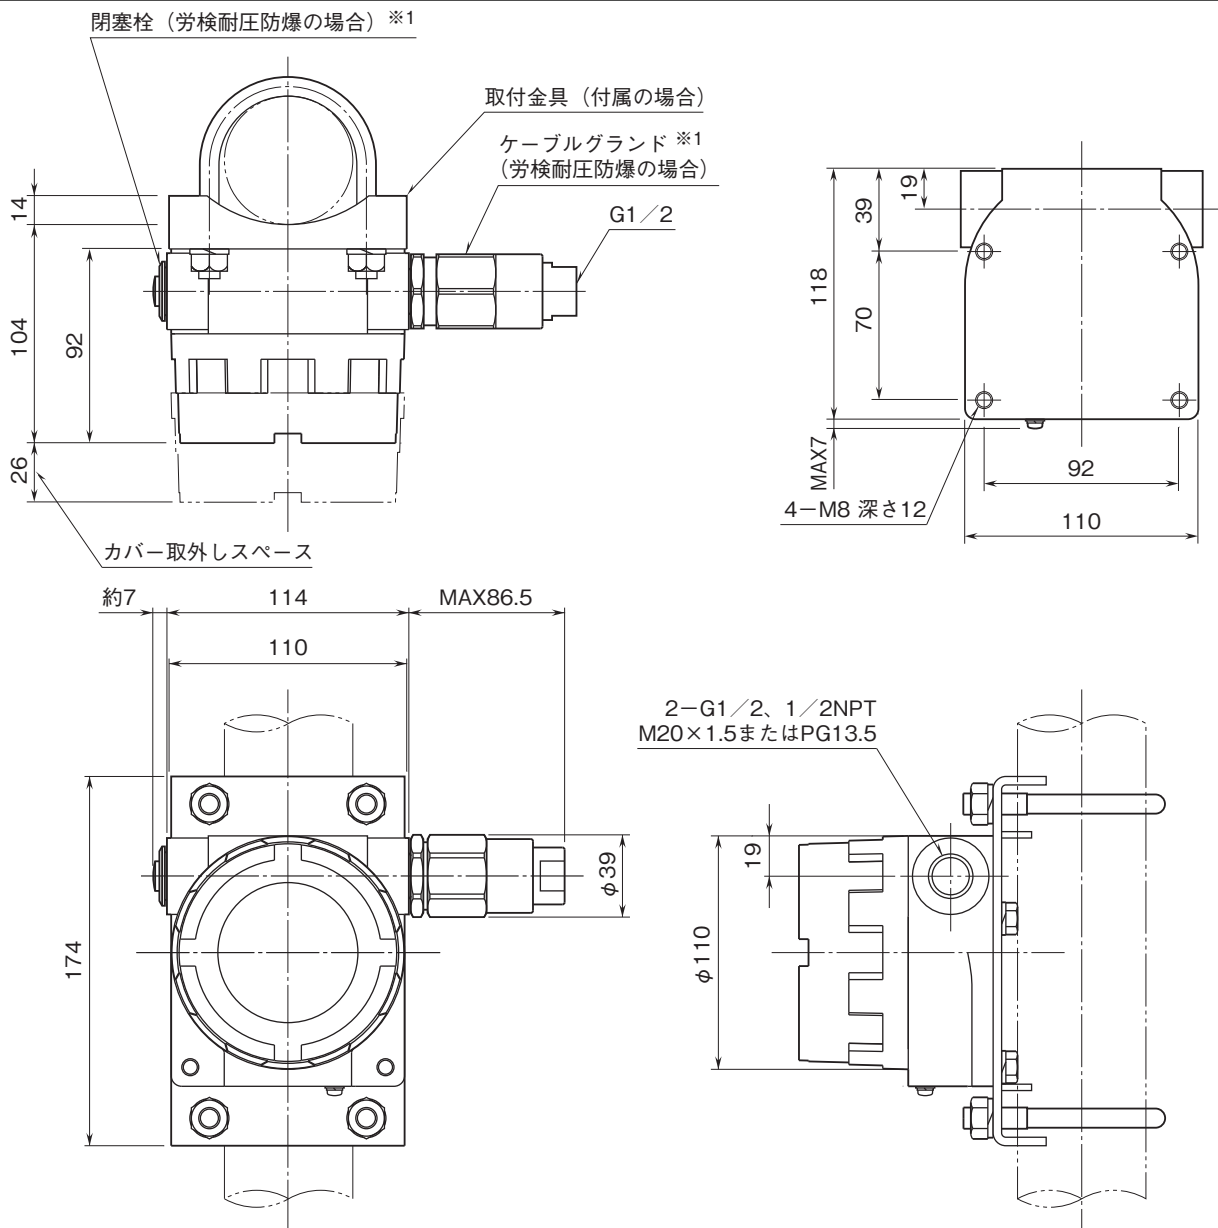

外形図

小形デジタルパネルメータ 43 シリーズ

2線式デジタルメータ

(耐圧防爆、屋外設置形、指示専用)

特記事項

外形寸法図(単位:mm)

※1、労検耐圧防爆の場合、ケーブルグランド2個と閉塞栓1個が付属しています。
配線の方法に応じてご使用下さい。

外形図

端子接続図

■端子台なし（メータ本体に接続）の場合

■端子台内蔵の場合