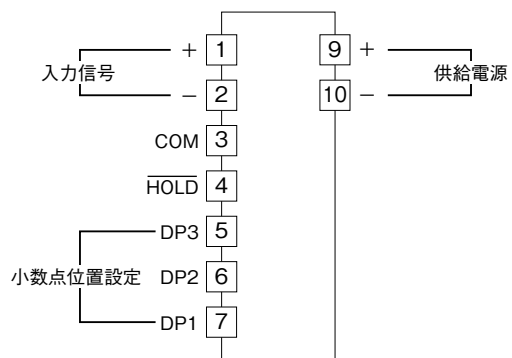

外形図

3½ 桁 指示専用、スケーリング機能なし
直流入力デジタルパネルメータ

特記事項

外形寸法図 (単位: mm)

■上面図

■前面図

■側面図

■背面図

端子接続図

取付寸法図 (単位: mm)