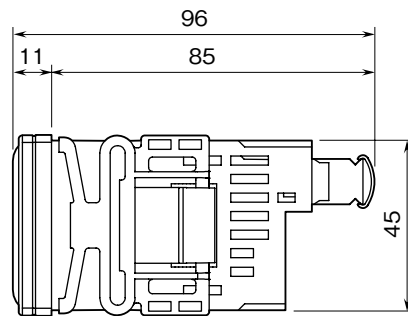

外形図

3½ 桁 指示専用、スケーリング機能なし
直流入力デジタルパネルメータ

特記事項

外形寸法図 (単位: mm)

■上面図

■前面図

■側面図

■背面図

端子接続図

取付寸法図 (単位: mm)