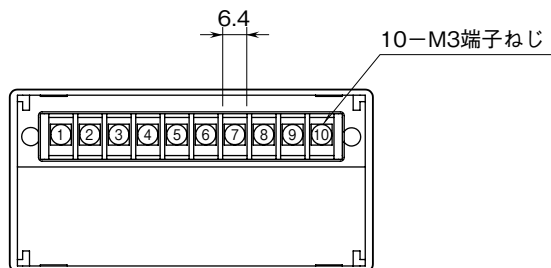

外形図

3½ 桁 指示専用、スケーリング機能なし
直流入力デジタルパネルメータ

特記事項

外形寸法図 (単位: mm)

■上面図

■前面図

■側面図

■背面図

端子接続図

取付寸法図 (単位: mm)