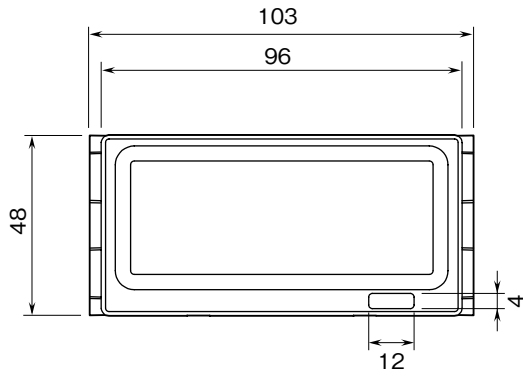

外形図

3½ 桁 指示専用、スケーリング機能なし
直流入力デジタルパネルメータ

特記事項

外形寸法図 (単位: mm)

■上面図

■前面図

■側面図

■背面図

端子接続図

取付寸法図 (単位: mm)