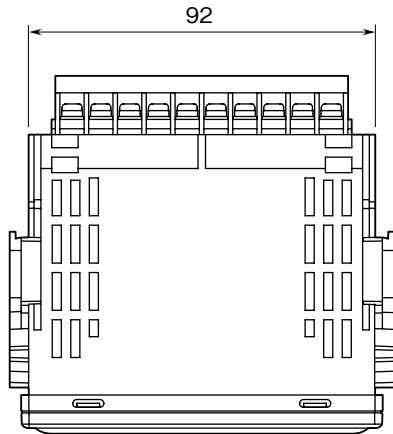

外形図

3½ 桁 指示専用、スケーリング機能なし
直流入力デジタルパネルメータ

特記事項

外形寸法図 (単位: mm)

■上面図

■前面図

■側面図

■背面図

端子接続図

取付寸法図 (単位: mm)