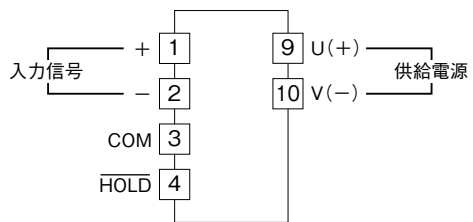

**外形図**

4桁、指示専用、スケーリング機能付  
直流入力デジタルパネルメータ

特記事項

**外形寸法図** (単位: mm)

■上面図

■前面図

■側面図

■背面図

端子接続図

取付寸法図 (単位: mm)