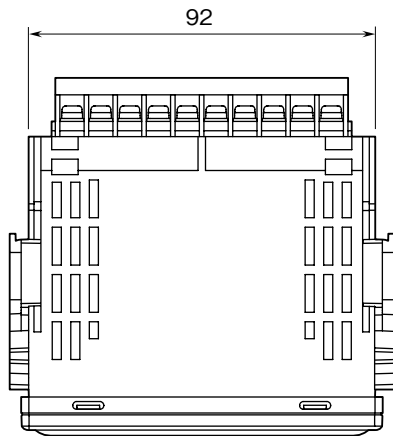

**外形図**

4桁、指示専用、スケーリング機能付  
直流入力デジタルパネルメータ

特記事項

**外形寸法図** (単位: mm)

■上面図

■前面図

■側面図

■背面図

端子接続図

取付寸法図 (単位: mm)