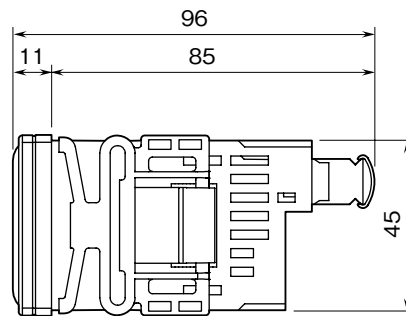

**外形図**

4桁、指示専用、スケーリング機能付  
直流入力デジタルパネルメータ

特記事項

**外形寸法図** (単位: mm)

■上面図

■前面図

■側面図

■背面図

端子接続図

取付寸法図 (単位: mm)