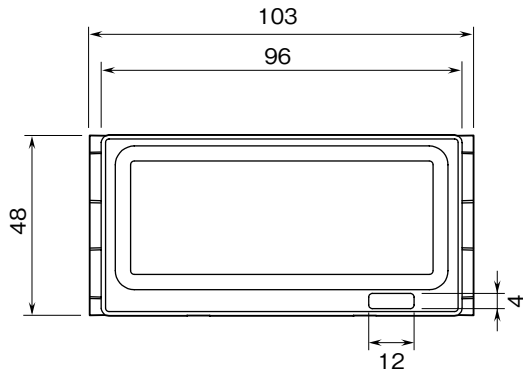

**外形図**

4桁、指示専用、スケーリング機能付  
直流入力デジタルパネルメータ

特記事項

**外形寸法図** (単位: mm)

■上面図

■前面図

■側面図

■背面図

端子接続図

取付寸法図 (単位: mm)