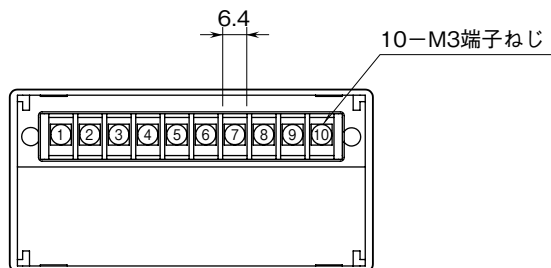

**外形図**

4桁、指示専用、スケーリング機能付  
直流入力デジタルパネルメータ

特記事項

**外形寸法図** (単位: mm)

■上面図

■前面図

■側面図

■背面図

端子接続図

取付寸法図 (単位: mm)