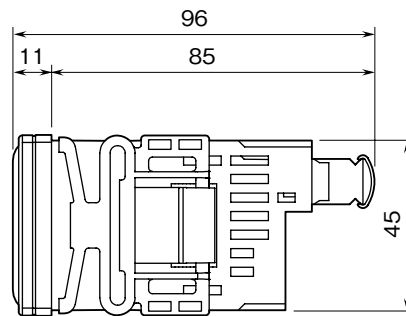

**外形図**

4 桁、指示専用

測温抵抗体入力デジタルパネルメータ

特記事項

外形寸法図 (単位: mm)

■上面図

■前面図

■側面図

■背面図

## 端子接続図

## 取付寸法図 (単位: mm)