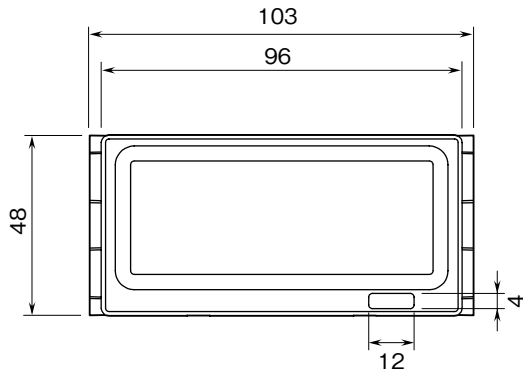

**外形図**

4 桁、指示専用

測温抵抗体入力デジタルパネルメータ

特記事項

外形寸法図 (単位: mm)

■上面図

■前面図

■側面図

■背面図

## 端子接続図

## 取付寸法図 (単位: mm)