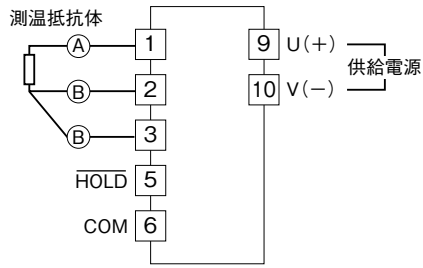

**外形図**

4 桁、指示専用

測温抵抗体入力デジタルパネルメータ

特記事項

外形寸法図 (単位: mm)

■上面図

■前面図

■側面図

■背面図

## 端子接続図

## 取付寸法図 (単位: mm)