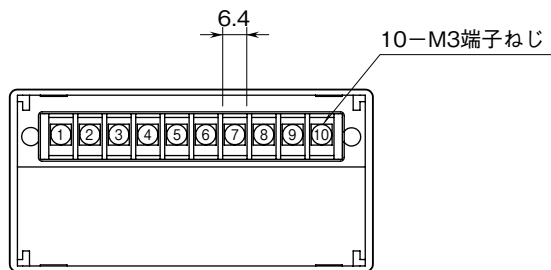

**外形図**

4 桁、指示専用

測温抵抗体入力デジタルパネルメータ

特記事項

外形寸法図 (単位: mm)

■上面図

■前面図

■側面図

■背面図

## 取付寸法図 (単位: mm)