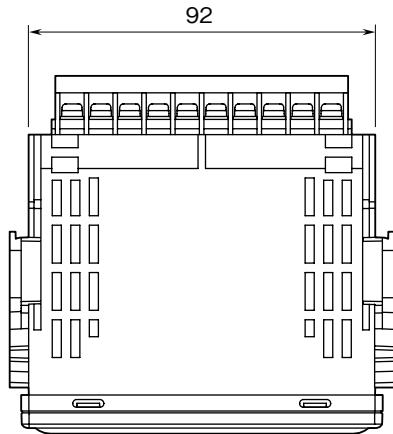

**外形図**

4 桁、指示専用

測温抵抗体入力デジタルパネルメータ

特記事項

外形寸法図 (単位: mm)

■上面図

■前面図

■側面図

■背面図

## 端子接続図

## 取付寸法図 (単位: mm)