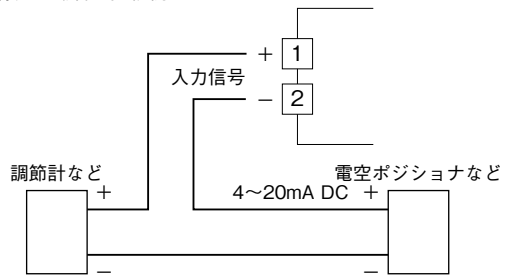

<b>MSYSTEM</b> <small>株式会社 エム・システム技研</small>	<b>40DN</b>	<b>40 シリーズ</b>
<b>外形図</b>	4 桁、指示専用 <b>2 線式デジタルパネルメータ</b>	

特記事項

-----

-----

**外形寸法図** (単位: mm)

■上面図

■前面図

■側面図

■背面図

## 端子接続図

## 取付寸法図 (単位: mm)