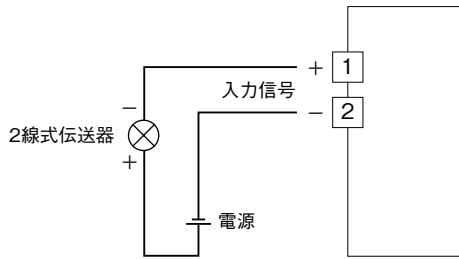

端子接続図

■ 4線式の場合の接続例

取付寸法図 (単位: mm)