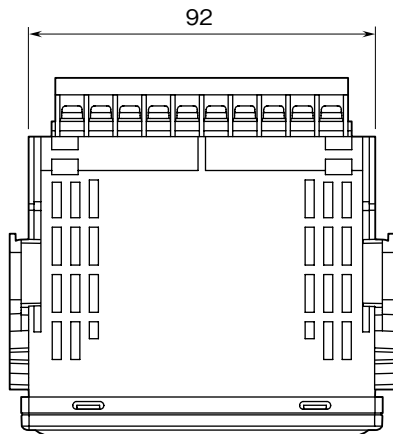

<b>MSYSTEM</b> <small>株式会社 エム・システム技研</small>	<b>40DN</b>	<b>40 シリーズ</b>
<b>外形図</b>	4 桁、指示専用 <b>2 線式デジタルパネルメータ</b>	

特記事項

-----

-----

**外形寸法図** (単位: mm)

■上面図

■前面図

■側面図

■背面図

## 端子接続図

## 取付寸法図 (単位: mm)