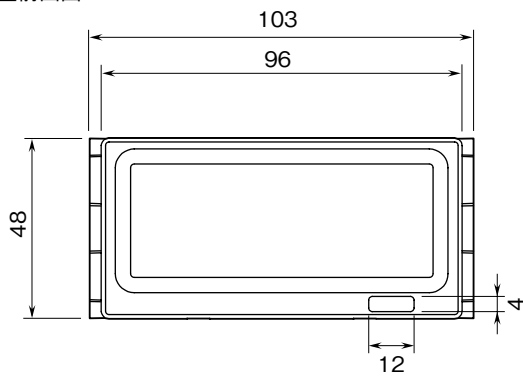

<b>MSYSTEM</b> <small>株式会社 エム・システム技研</small>	<b>40DN</b>	<b>40 シリーズ</b>
<b>外形図</b>	4 桁、指示専用 <b>2 線式デジタルパネルメータ</b>	

特記事項

-----

-----

**外形寸法図** (単位: mm)

■上面図

■前面図

■側面図

■背面図

## 端子接続図

## 取付寸法図 (単位: mm)