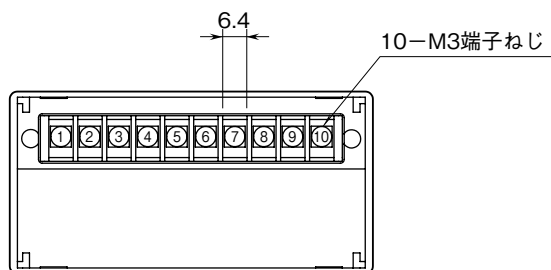

<b>MSYSTEM</b> <small>株式会社 エム・システム技研</small>	<b>40DN</b>	<b>40 シリーズ</b>
<b>外形図</b>	4 桁、指示専用 <b>2 線式デジタルパネルメータ</b>	

特記事項

-----

-----

**外形寸法図** (単位: mm)

■上面図

■前面図

■側面図

■背面図

## 取付寸法図 (単位: mm)