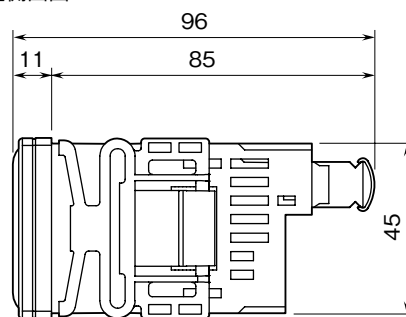

<b>MSYSTEM</b> <small>株式会社 エム・システム技研</small>	<b>40DN</b>	<b>40 シリーズ</b>
<b>外形図</b>	4 桁、指示専用 <b>2 線式デジタルパネルメータ</b>	

特記事項

-----

-----

**外形寸法図** (単位: mm)

■上面図

■前面図

■側面図

■背面図

## 端子接続図

## 取付寸法図 (単位: mm)