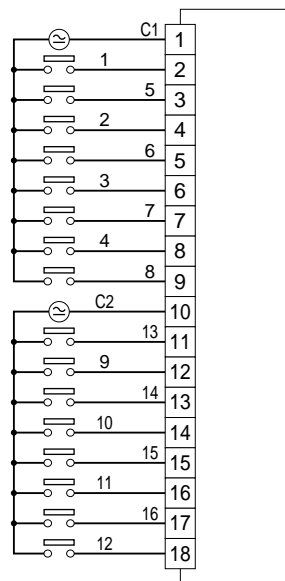

	<p><b>39MU</b></p> <p>39M 用</p>	<p><b>スーパー M・UNIT</b></p>
<p><b>外形図</b>      <b>入出力モジュール</b></p>		

特記事項

---

---

---

外形寸法図 (単位: mm)

端子番号図

## 入出力部端子接続図

39MU - A

39MU - D

39MU - F

39MU - K

39MU - M

39MU - P