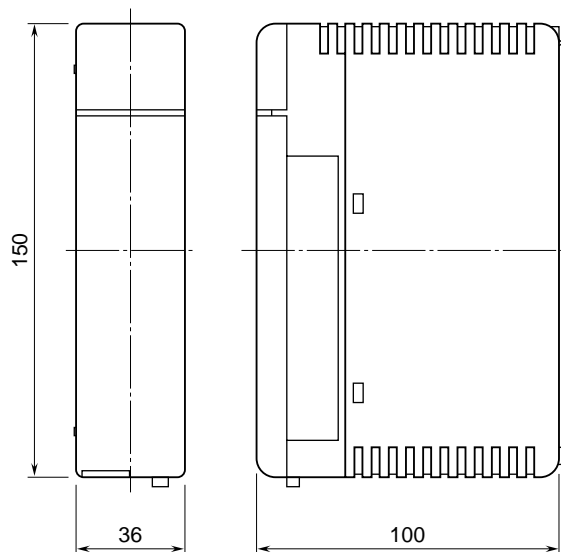

	<p><b>39MU</b></p> <p>39M 用</p>	<p><b>スーパー M・UNIT</b></p>
<p><b>外形図</b>      <b>入出力モジュール</b></p>		

特記事項

---

---

---

外形寸法図 (単位: mm)

端子番号図

## 入出力部端子接続図

39MU - A

39MU - D

39MU - F

39MU - K

39MU - M

39MU - P