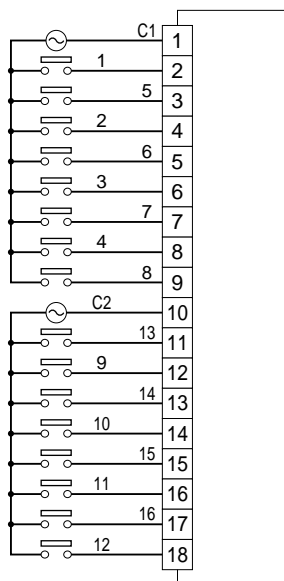

	<p><b>39MU</b></p> <p>39M 用</p>	<p><b>スーパー M・UNIT</b></p>
<p><b>外形図</b>      <b>入出力モジュール</b></p>		

特記事項

---

---

---

外形寸法図 (単位: mm)

端子番号図

## 入出力部端子接続図

39MU - A

39MU - D

39MU - F

39MU - K

39MU - M

39MU - P