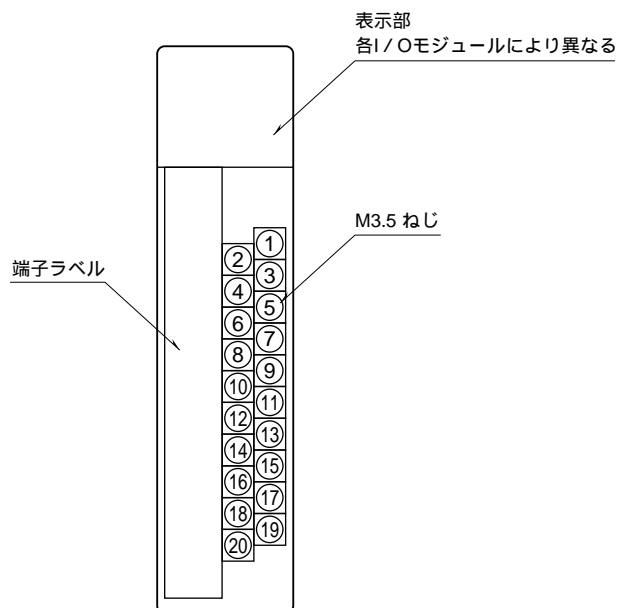

	<p><b>39MU</b></p> <p>39M 用</p>	<p><b>スーパー M・UNIT</b></p>
<p><b>外形図</b>      <b>入出力モジュール</b></p>		

特記事項

---

---

---

外形寸法図 (単位: mm)

端子番号図

## 入出力部端子接続図

39MU - A

39MU - D

39MU - F

39MU - K

39MU - M

39MU - P