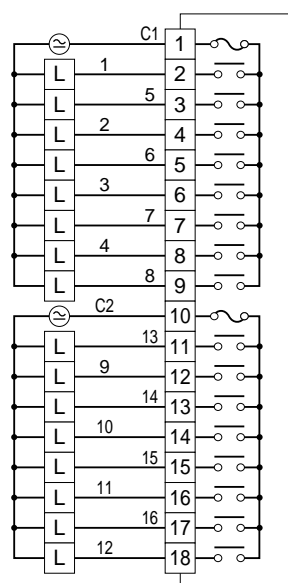

	<p><b>39MU</b></p> <p>39M 用</p>	<p><b>スーパー M・UNIT</b></p>
<p><b>外形図</b>      <b>入出力モジュール</b></p>		

特記事項

---

---

---

外形寸法図 (単位: mm)

端子番号図

## 入出力部端子接続図

39MU - A

39MU - D

39MU - F

39MU - K

39MU - M

39MU - P