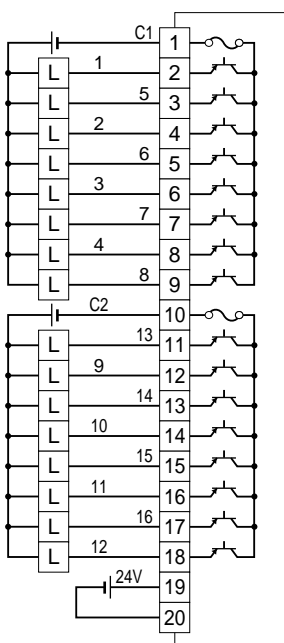

	<p><b>39MU</b></p> <p>39M 用</p>	<p><b>スーパー M・UNIT</b></p>
<p><b>外形図</b>      <b>入出力モジュール</b></p>		

特記事項

---

---

---

外形寸法図 (単位: mm)

端子番号図

## 入出力部端子接続図

39MU - A

39MU - D

39MU - F

39MU - K

39MU - M

39MU - P