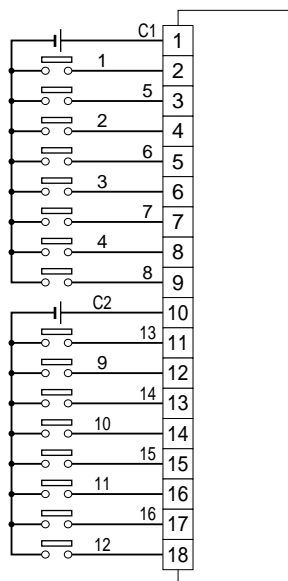

	<p><b>39MU</b></p> <p>39M 用</p>	<p><b>スーパー M・UNIT</b></p>
<p><b>外形図</b>      <b>入出力モジュール</b></p>		

特記事項

---

---

---

外形寸法図 (単位: mm)

端子番号図

## 入出力部端子接続図

39MU - A

39MU - D

39MU - F

39MU - K

39MU - M

39MU - P