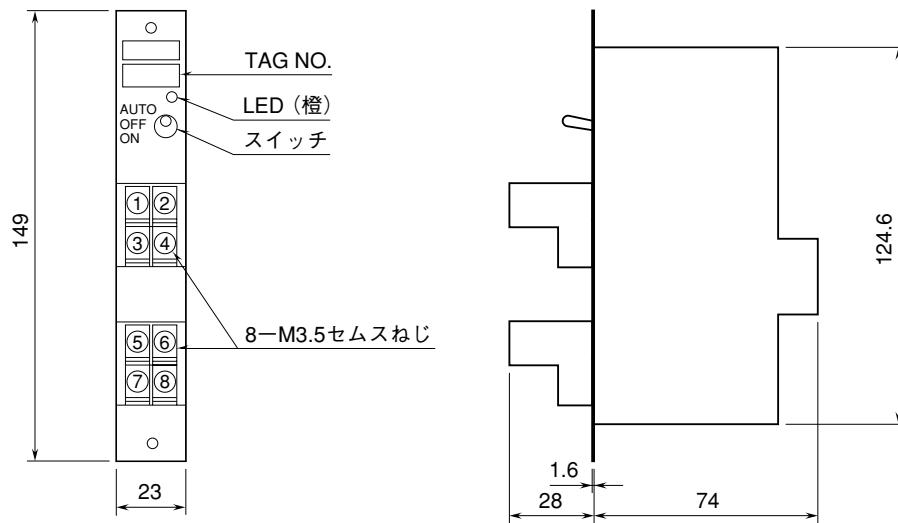

	<p>38N - 5</p>	<p>38-RACK</p>
<p>外形図 入力リレーカード</p>		

特記事項

外形寸法図 (単位: mm)

端子接続図