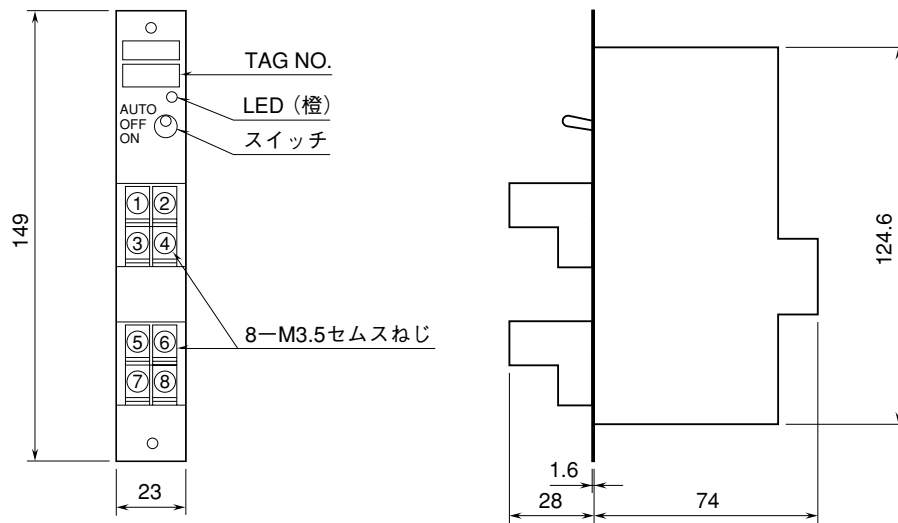


	<p>38N - 4</p>	<p>38-RACK</p>
<p>外形図 出力リレーカード</p>		

特記事項

外形寸法図 (単位: mm)

端子接続図