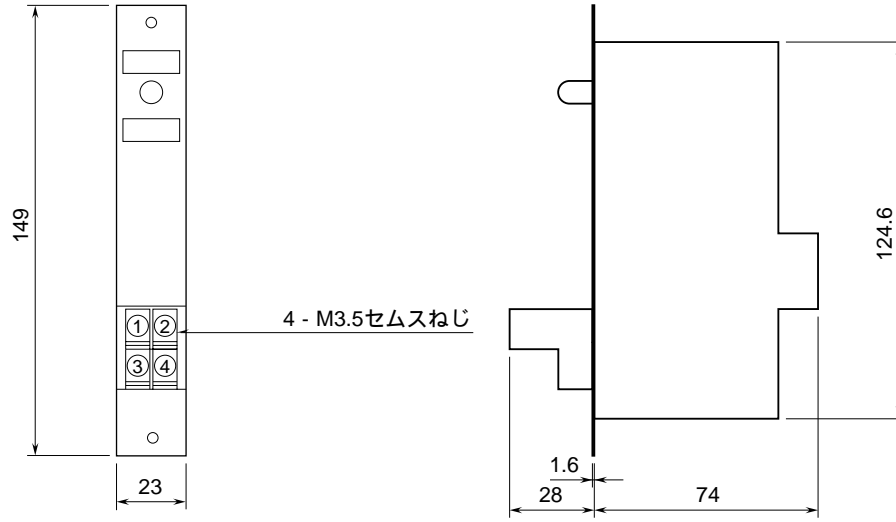

	<p>38N2 - 3</p>	<p>38-RACK</p>
<p>外形図</p>	<p>モータ起動形 入出力リレーカード</p>	

特記事項

外形寸法図 (単位: mm)

端子接続図