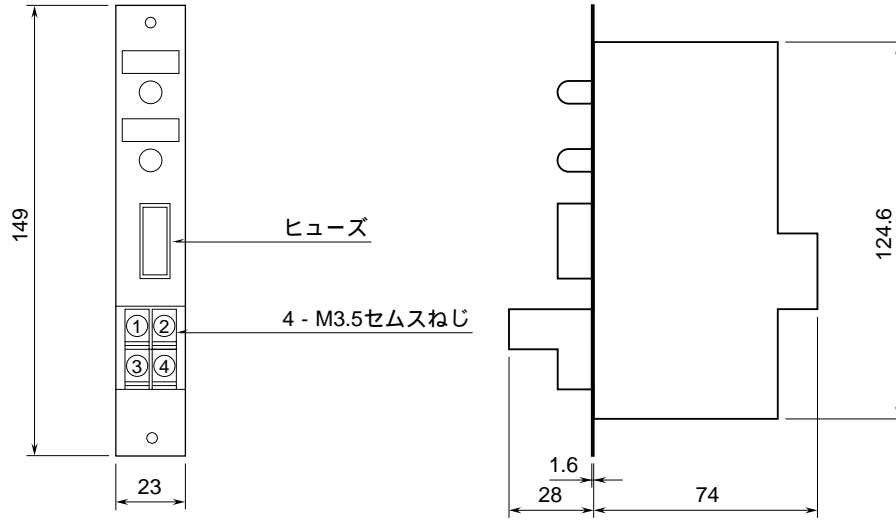

	<p><b>38N2 - 2</b></p>	<p><b>38・RACK</b></p>
<p><b>外形図</b></p>	<p>ループバック形 <b>入出力リレーカード</b></p>	

特記事項

外形寸法図 (単位: mm)

端子接続図