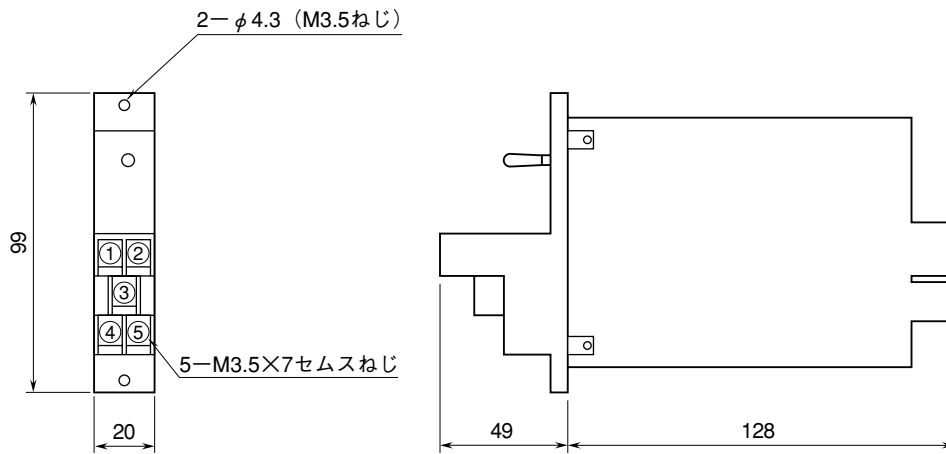

	<p>38D2 - 5</p>	<p>38-RACK</p>
<p>外形図 出力リレーカード</p>		

特記事項

---

---

---

外形寸法図 (単位: mm)

端子接続図