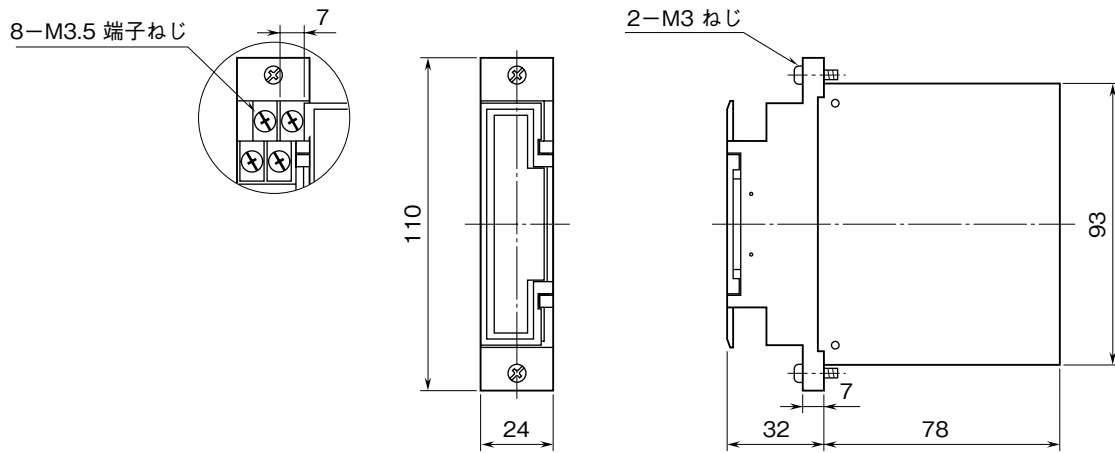

MSYSTEM
株式会社 エム・システム技研

38BSH3

38-RACK

外形図

テストスイッチ付
ワンショット出力リレーカード

特記事項

外形寸法図 (単位: mm)

端子接続図

端子番号図