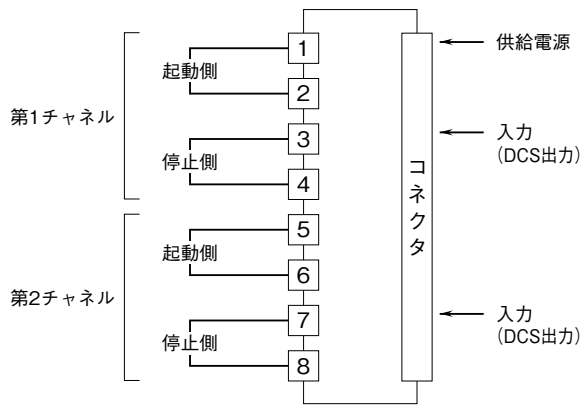

MSYSTEM
株式会社 エム・システム技研

38BSH3

38-RACK

外形図

テストスイッチ付
ワンショット出力リレーカード

特記事項

外形寸法図 (単位: mm)

端子接続図

端子番号図