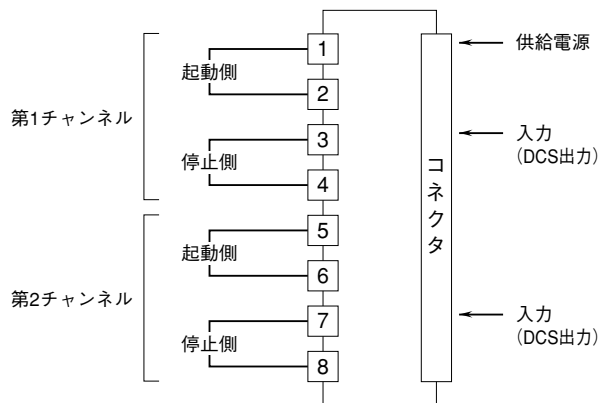

外形図

ワンショット出力リレーカード

特記事項

外形寸法図 (単位: mm)

端子接続図

端子番号図