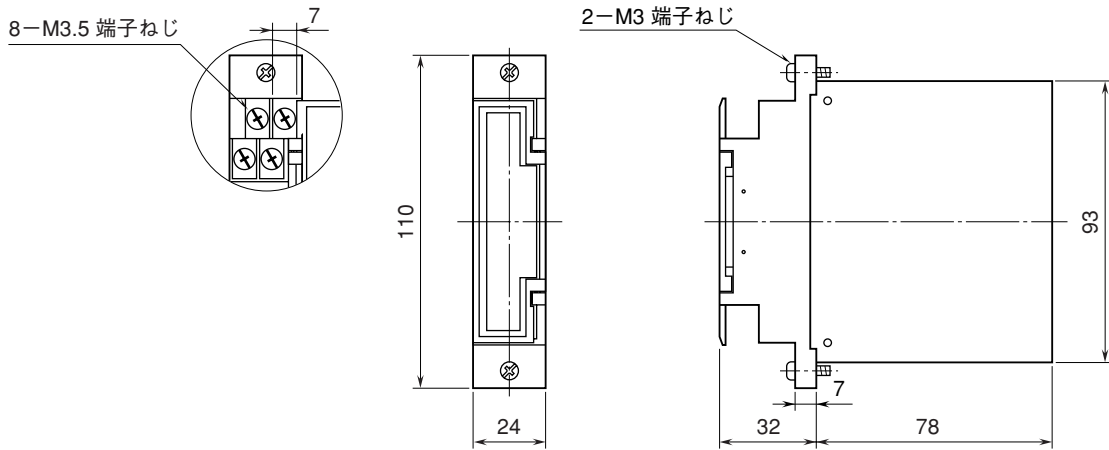

外形図

ワンショット出力リレーカード

特記事項

外形寸法図 (単位: mm)

端子接続図

端子番号図