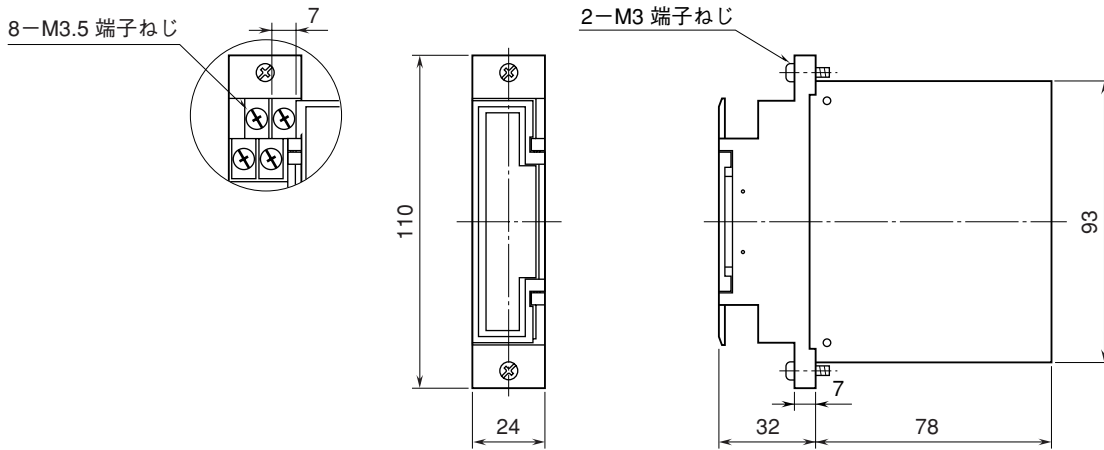

外形図

出力リレーカード

特記事項

外形寸法図 (単位: mm)

端子接続図

端子番号図