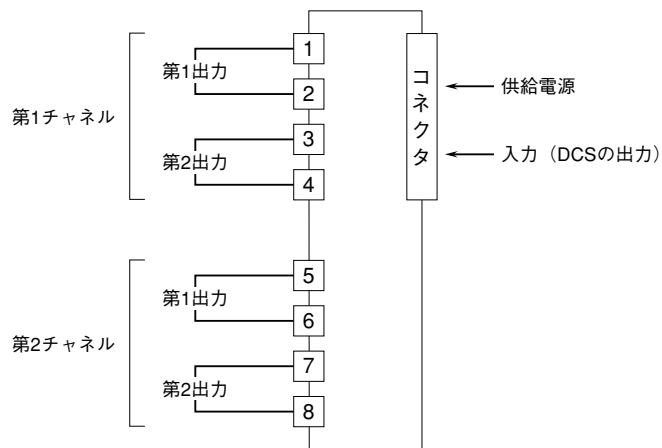

外形図

出力リレーカード

特記事項

外形寸法図 (単位: mm)

端子接続図

端子番号図