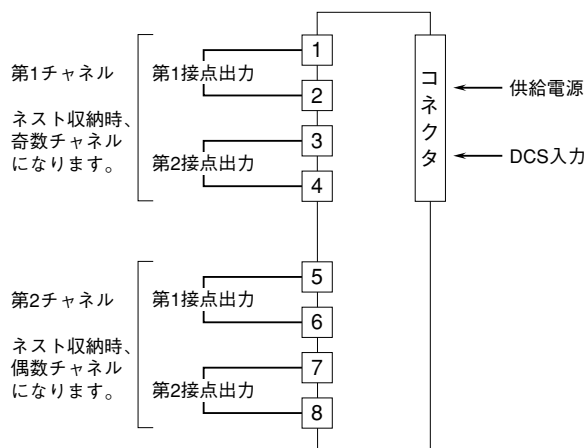

外形図

出力リレーカード

特記事項

外形寸法図 (単位: mm)

端子接続図

端子番号図