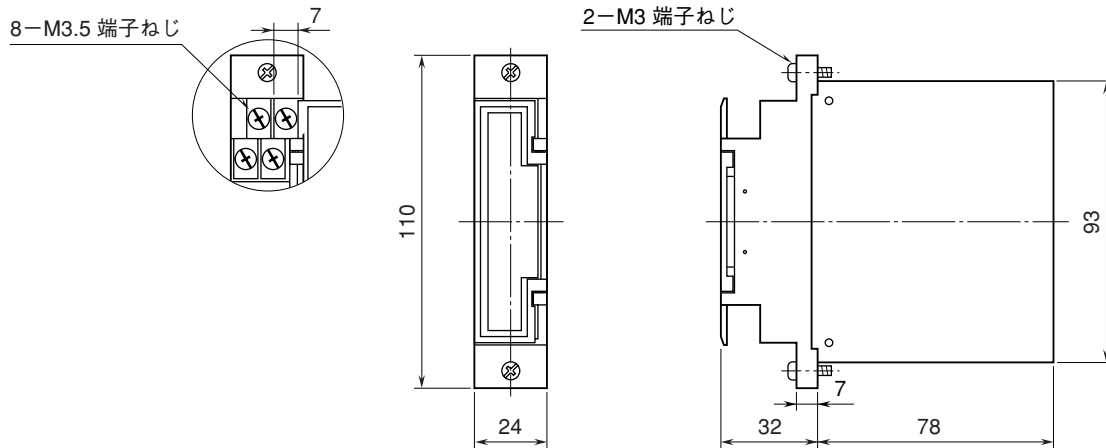

外形図

出力リレーカード

特記事項

外形寸法図 (単位: mm)

端子接続図

端子番号図