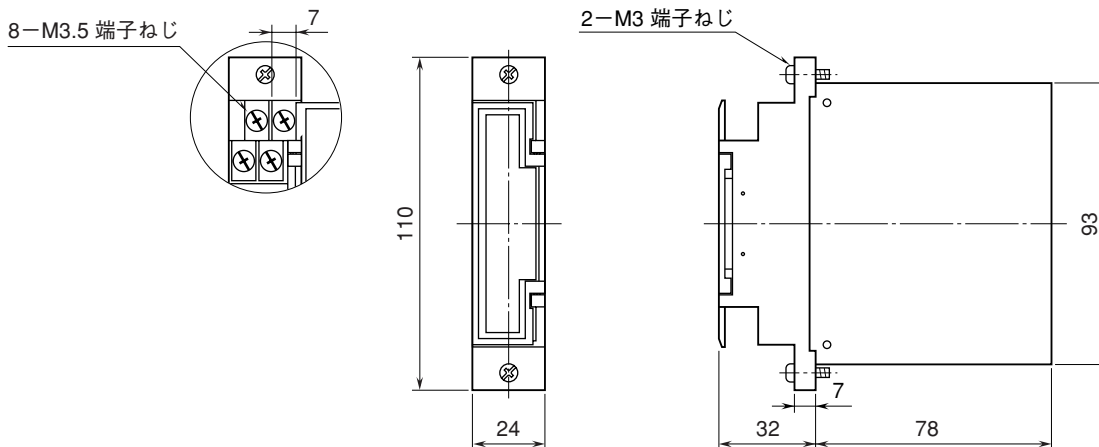

外形図

入出力リレーカード

特記事項

外形寸法図 (単位: mm)

端子接続図

端子番号図