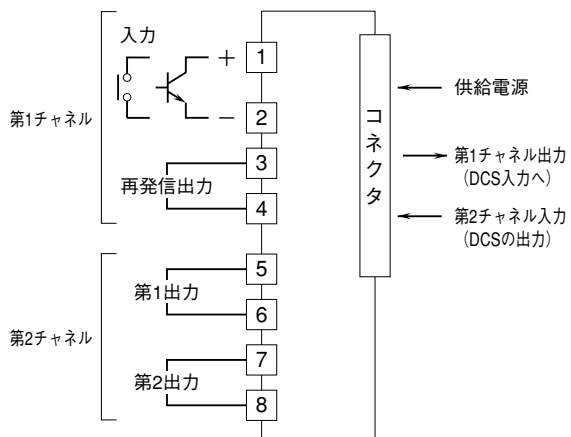

外形図

入出力リレーカード

特記事項

外形寸法図 (単位: mm)

端子接続図

端子番号図