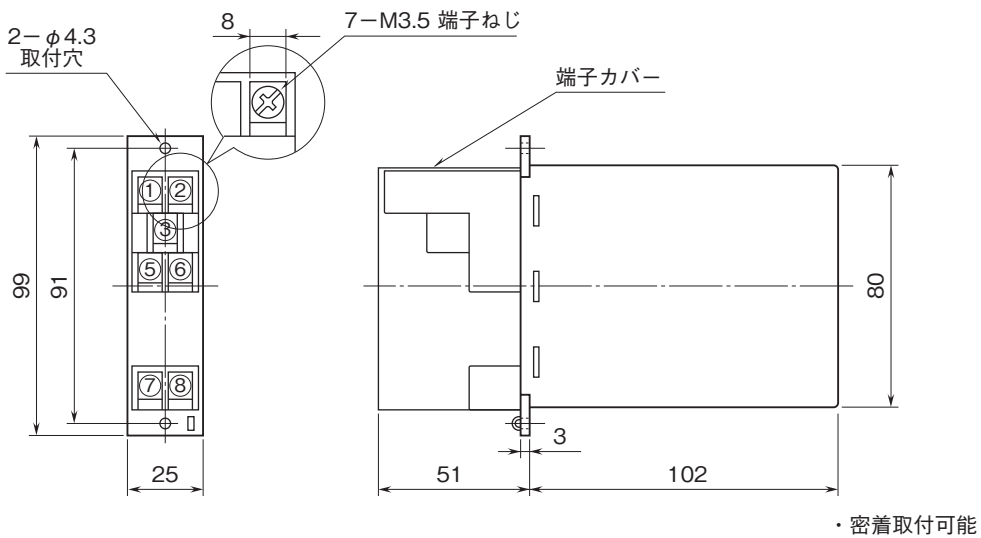

外形図

省スペースラック形2線式変換器 B・RACK シリーズ

直流入力変換器

(絶縁付)

特記事項

外形寸法図(単位:mm)・端子番号図

取付寸法図(単位:mm)

■単体または多連取付の場合

外形図

端子接続図