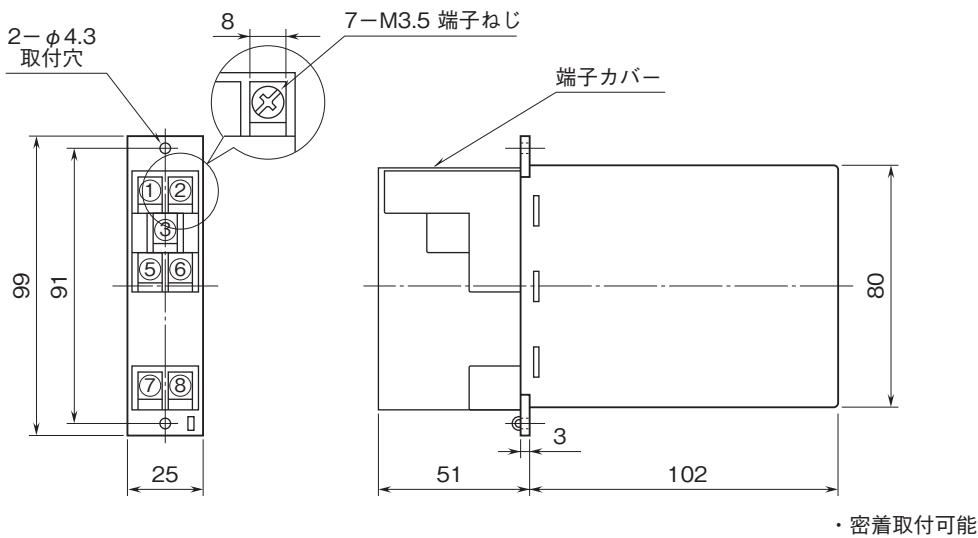

外形図

省スペースラック形2線式変換器 B・RACK シリーズ

直流入力変換器

(入出力間非絶縁)

特記事項

外形寸法図(単位:mm)・端子番号図

取付寸法図(単位:mm)

■単体または多連取付の場合

外形図

端子接続図