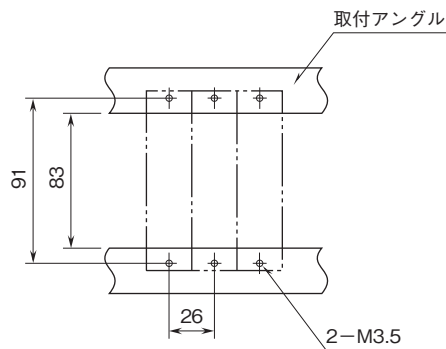

外形図

省スペースラック形2線式変換器 B・RACK シリーズ

直流入力変換器

(入出力間非絶縁)

特記事項

外形寸法図(単位:mm)・端子番号図

取付寸法図(単位:mm)

■単体または多連取付の場合

外形図

端子接続図