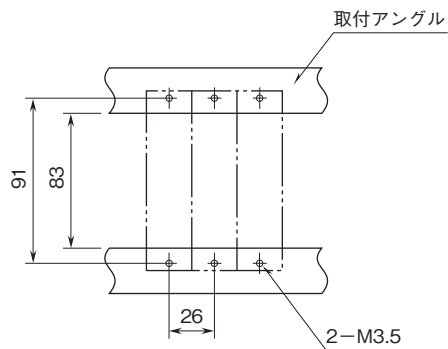

外形図

省スペースラック形2線式変換器 B・RACK シリーズ

カップル変換器

(入出力間非絶縁)

特記事項

外形寸法図(単位:mm)

取付寸法図(単位:mm)

■単体または多連取付の場合

外形図

端子接続図

端子番号図

冷接点センサ (CJM)