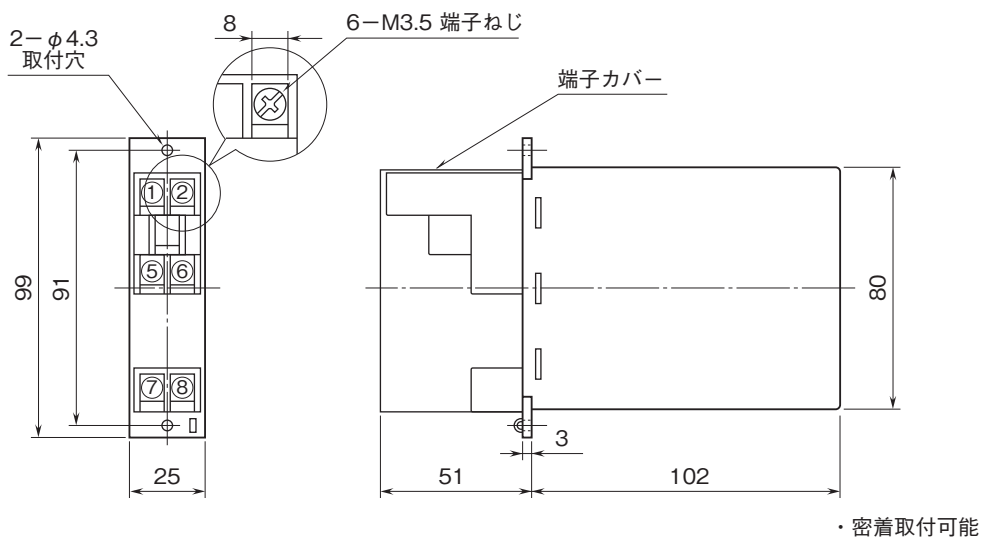

外形図

省スペースラック形2線式変換器 B・RACK シリーズ

カップル変換器

(入出力間非絶縁)

特記事項

外形寸法図(単位:mm)

取付寸法図(単位:mm)

■単体または多連取付の場合

外形図

端子接続図

端子番号図

冷接点センサ (CJM)