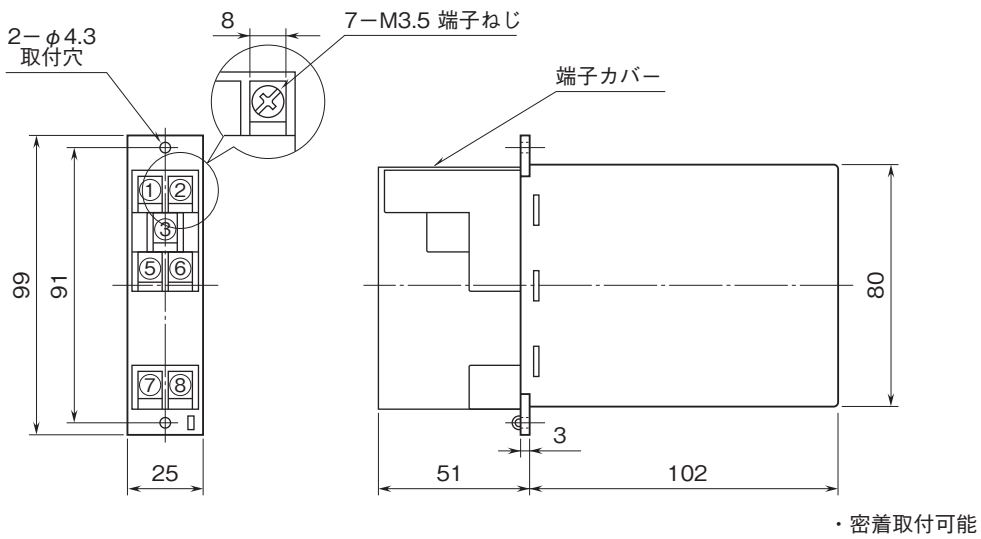

外形図

省スペースラック形2線式変換器 B・RACK シリーズ

測温抵抗体変換器

特記事項

外形寸法図(単位:mm)・端子番号図

取付寸法図(単位:mm)

■単体または多連取付の場合

外形図

端子接続図