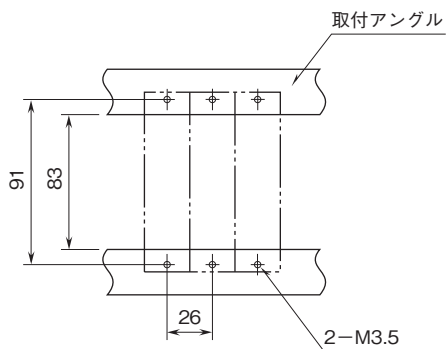

外形図

省スペースラック形2線式変換器 B・RACK シリーズ

測温抵抗体変換器

特記事項

外形寸法図(単位:mm)・端子番号図

取付寸法図(単位:mm)

■単体または多連取付の場合

外形図

端子接続図