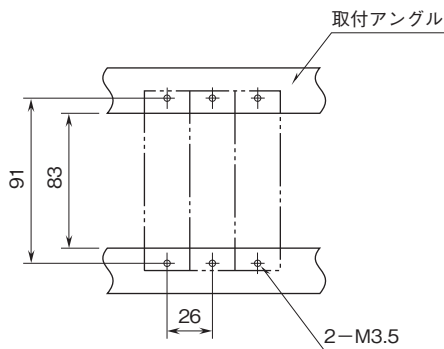

外形図

省スペースラック形2線式変換器 B・RACK シリーズ

PT変換器

(実効値演算形)

特記事項

外形寸法図(単位:mm)・端子番号図

取付寸法図(単位:mm)

■単体または多連取付の場合

外形図

端子接続図