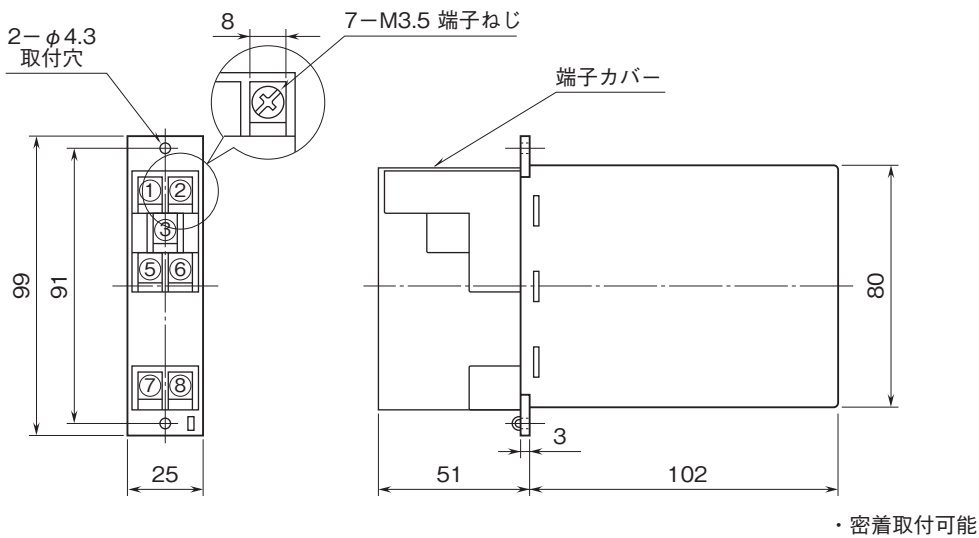

外形図

省スペースラック形2線式変換器 B・RACK シリーズ

PT変換器

(実効値演算形)

特記事項

外形寸法図(単位:mm)・端子番号図

取付寸法図(単位:mm)

■単体または多連取付の場合

外形図

端子接続図