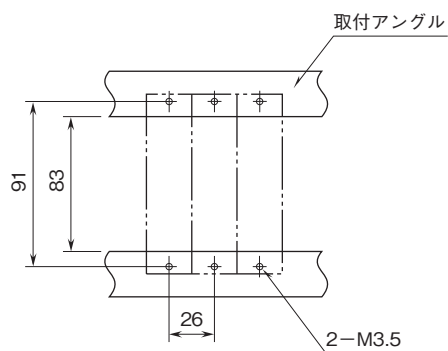

外形図

省スペースラック形2線式変換器 B・RACK シリーズ

ポテンショメータ変換器

特記事項

外形寸法図(単位:mm)・端子番号図

取付寸法図(単位:mm)

■単体または多連取付の場合

外形図

端子接続図