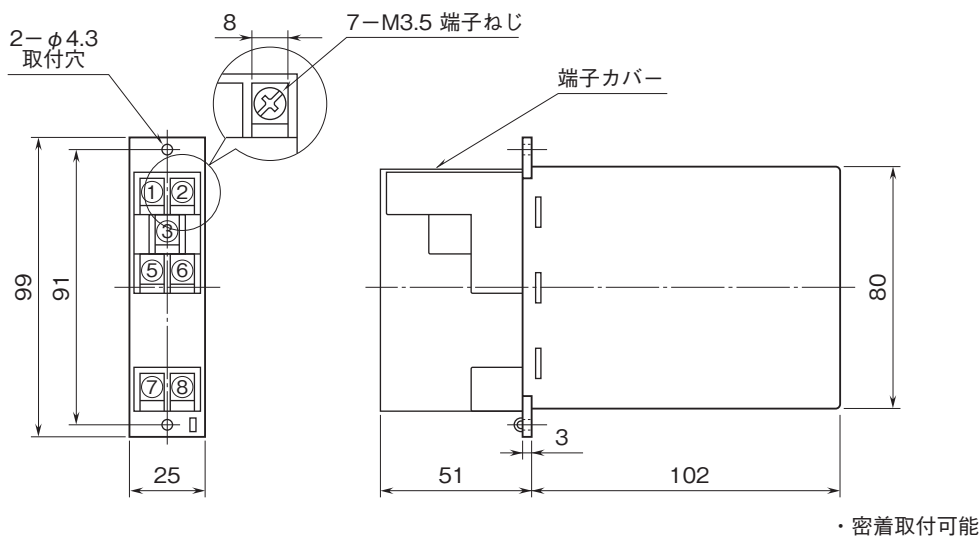

外形図

省スペースラック形2線式変換器 B・RACK シリーズ

ポテンショメータ変換器

特記事項

外形寸法図(単位:mm)・端子番号図

取付寸法図(単位:mm)

■単体または多連取付の場合

外形図

端子接続図