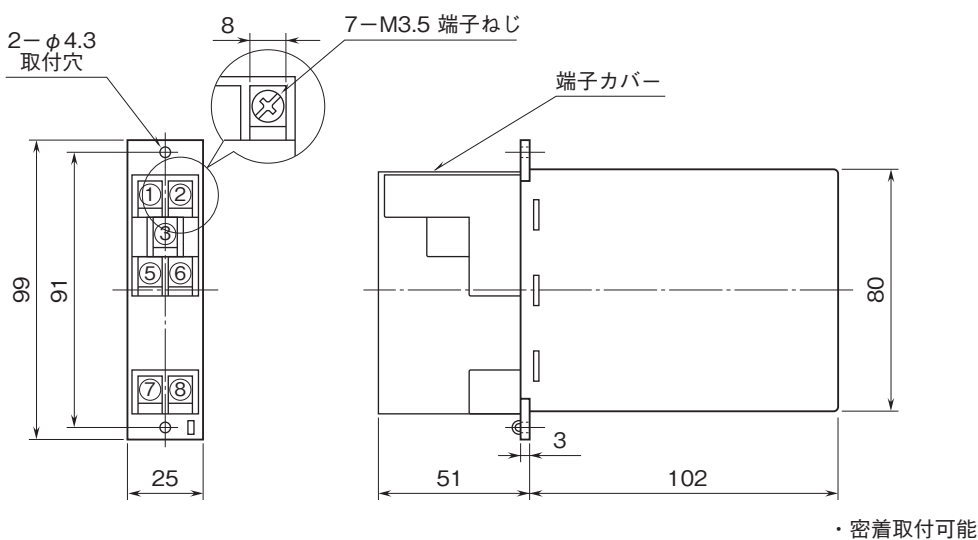

外形図

省スペースラック形2線式変換器 B・RACK シリーズ

CT変換器

(実効値演算形)

特記事項

外形寸法図(単位:mm)・端子番号図

取付寸法図(単位:mm)

■単体または多連取付の場合

外形図

端子接続図