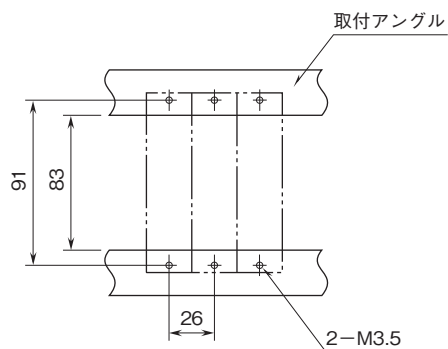

外形図

省スペースラック形2線式変換器 B・RACK シリーズ

CT変換器

(実効値演算形)

特記事項

外形寸法図(単位:mm)・端子番号図

取付寸法図(単位:mm)

■単体または多連取付の場合

外形図

端子接続図