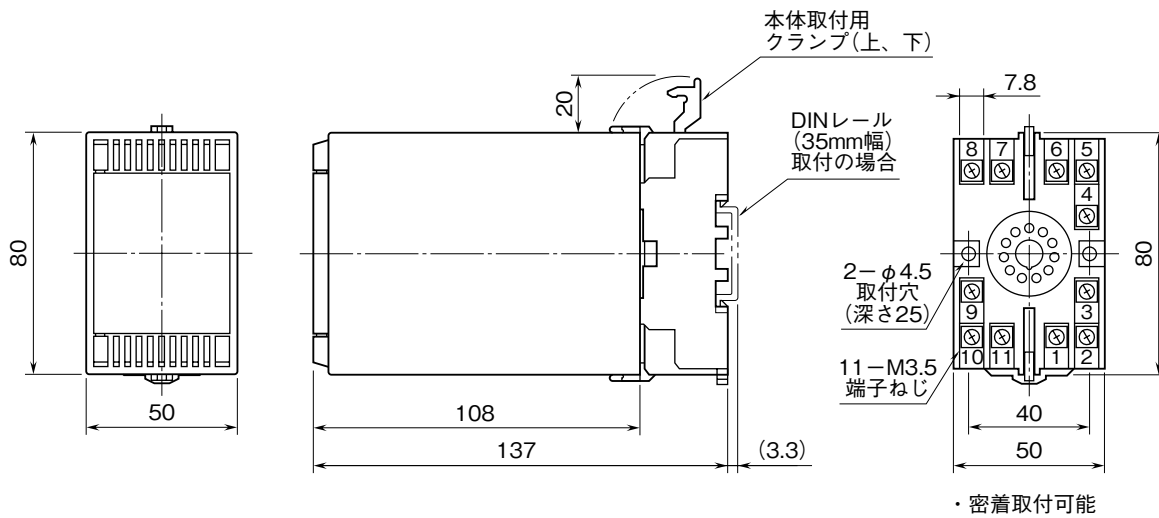

<p><b>MSYSTEM</b> 株式会社 エム・システム技研</p>	<p><b>28FYS</b></p>	<p><b>28・UNIT</b></p>
<p><b>外形図</b> 直流出力変換器</p>		

特記事項

外形寸法図 (単位: mm)

端子接続図