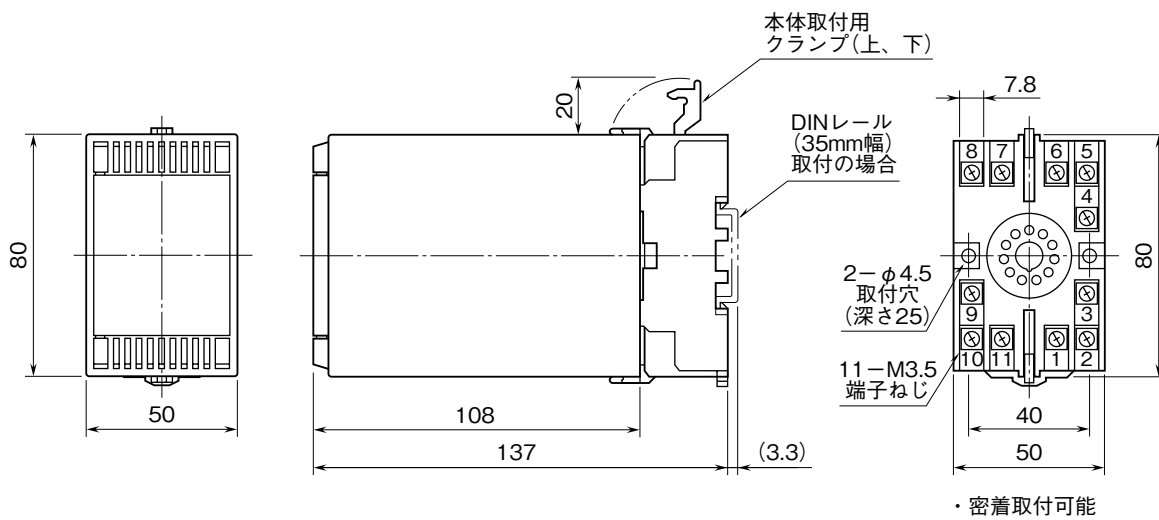

MSYSTEM 株式会社 エム・システム技研	28FLC	28・UNIT
外形図 ロードセル変換器		

特記事項

外形寸法図 (単位: mm)

端子接続図