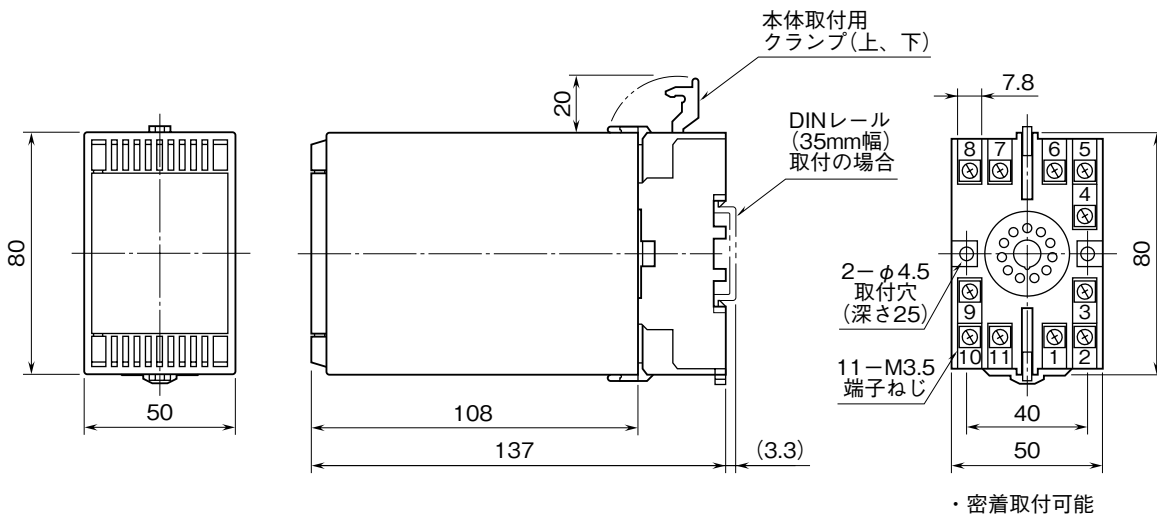

<b>MSYSTEM</b> <small>株式会社 エム・システム技研</small>	<b>28FDY/28FDN</b>	<b>28・UNIT</b>
<b>外形図</b> ディストリビュータ		

特記事項

---

---

外形寸法図 (単位: mm)

端子接続図