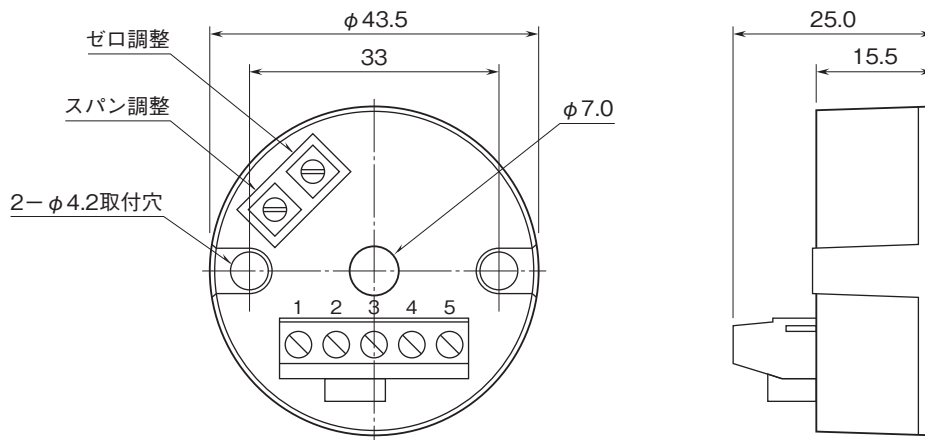

外形図

ヘッドマウント形変換器 26・UNIT シリーズ

カップル変換器

(絶縁付)

特記事項

外形寸法図(単位:mm)・端子番号図

取付寸法図(単位:mm)

端子接続図

※1、入力信号がB熱電対の場合には付きません。