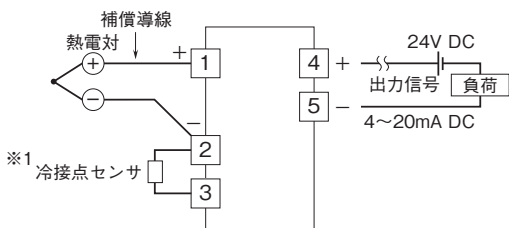

外形図

ヘッドマウント形変換器 26・UNIT シリーズ

カップル変換器

(絶縁付)

特記事項

外形寸法図(単位:mm)・端子番号図

取付寸法図(単位:mm)

端子接続図

※1、入力信号がB熱電対の場合には付きません。