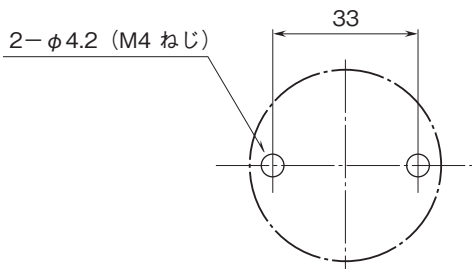

外形図

ヘッドマウント形変換器 26・UNIT シリーズ

カップル変換器

(絶縁付)

特記事項

外形寸法図(単位:mm)・端子番号図

取付寸法図(単位:mm)

端子接続図

※1、入力信号がB熱電対の場合には付きません。