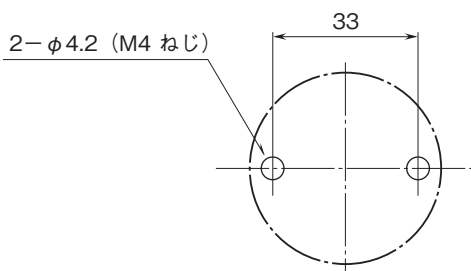

外形図

ヘッドマウント形変換器 26・UNIT シリーズ

測温抵抗体変換器

(絶縁付)

特記事項

外形寸法図(単位:mm)・端子番号図

取付寸法図(単位:mm)

端子接続図