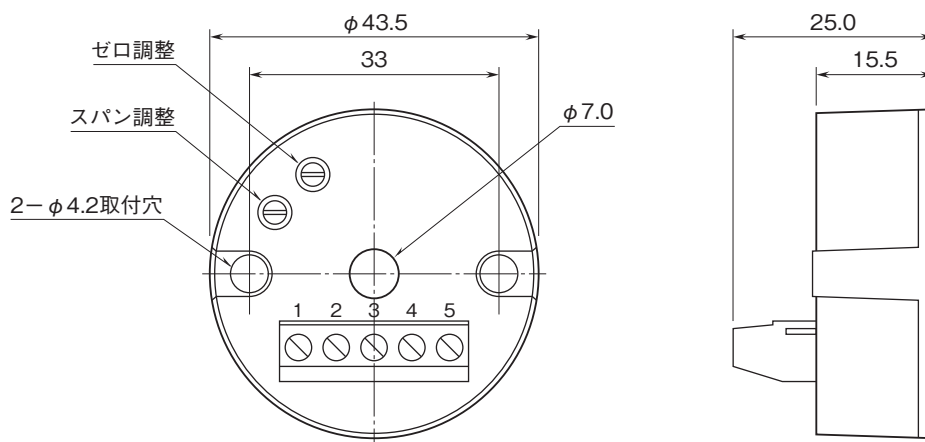

外形図

ヘッドマウント形変換器 26・UNIT シリーズ

測温抵抗体変換器

(絶縁付)

特記事項

外形寸法図(単位:mm)・端子番号図

取付寸法図(単位:mm)

端子接続図