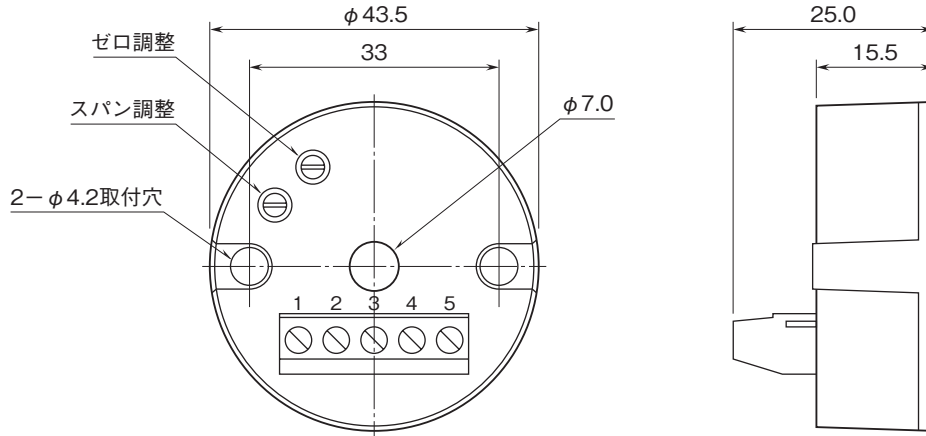

外形図

絶縁付
測温抵抗体変換器

特記事項

外形寸法図 (単位: mm)

取付寸法図 (単位: mm)

端子接続図