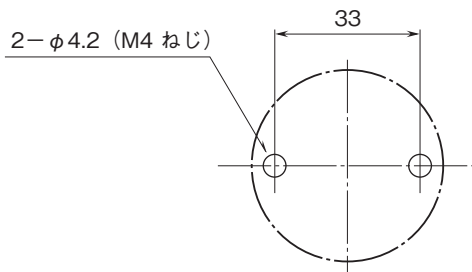

外形図

絶縁付
測温抵抗体変換器

特記事項

外形寸法図 (単位: mm)

取付寸法図 (単位: mm)

端子接続図