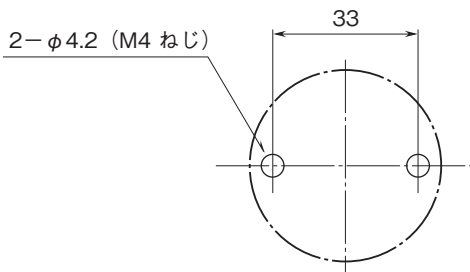

外形図

本質安全防爆対応
測温抵抗体変換器

特記事項

外形寸法図 (単位: mm)

取付寸法図 (単位: mm)

端子接続図