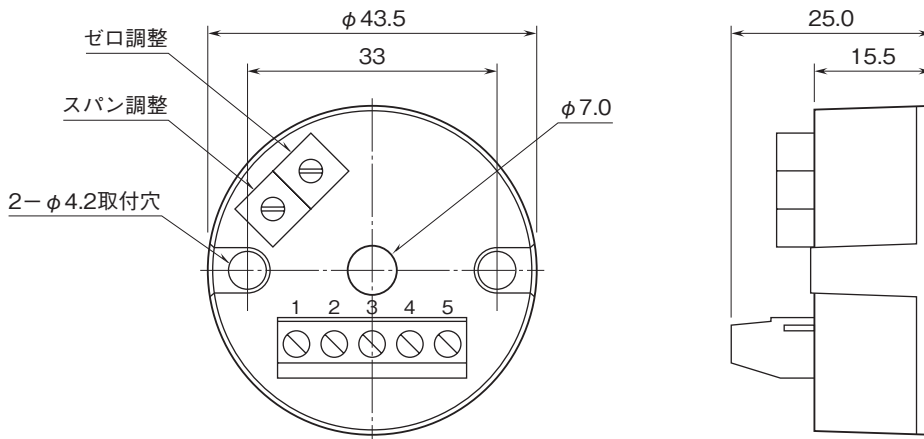

外形図

本質安全防爆対応
測温抵抗体変換器

特記事項

外形寸法図 (単位: mm)

取付寸法図 (単位: mm)

端子接続図