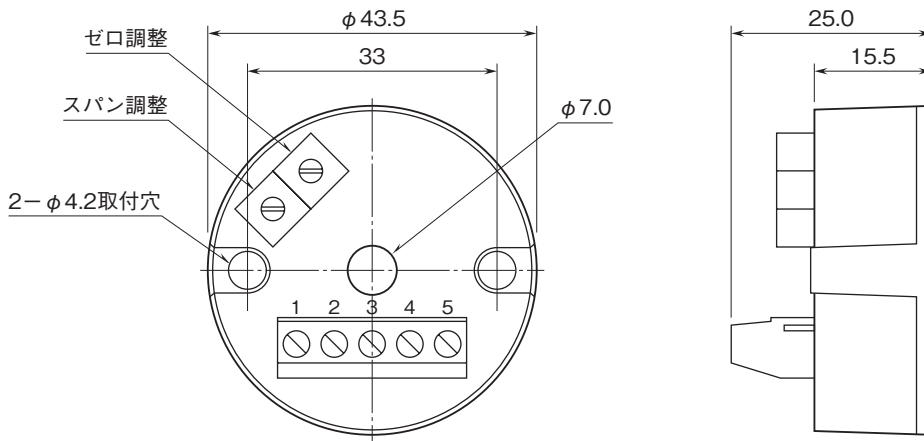

**MSYSTEM**  
株式会社 エム・システム技研

**26R1**

**26・UNIT**

**外形図**

入出力間非絶縁  
**測温抵抗体変換器**

特記事項

外形寸法図 (単位: mm)

取付寸法図 (単位: mm)

端子接続図