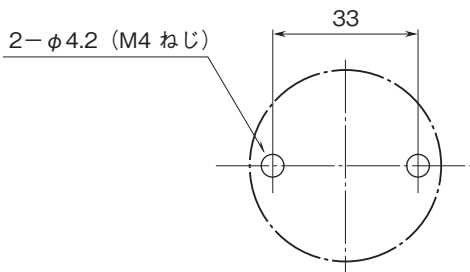

**MSYSTEM**  
株式会社 エム・システム技研

**26R1**

**26・UNIT**

**外形図**

入出力間非絶縁  
**測温抵抗体変換器**

特記事項

外形寸法図 (単位: mm)

取付寸法図 (単位: mm)

端子接続図