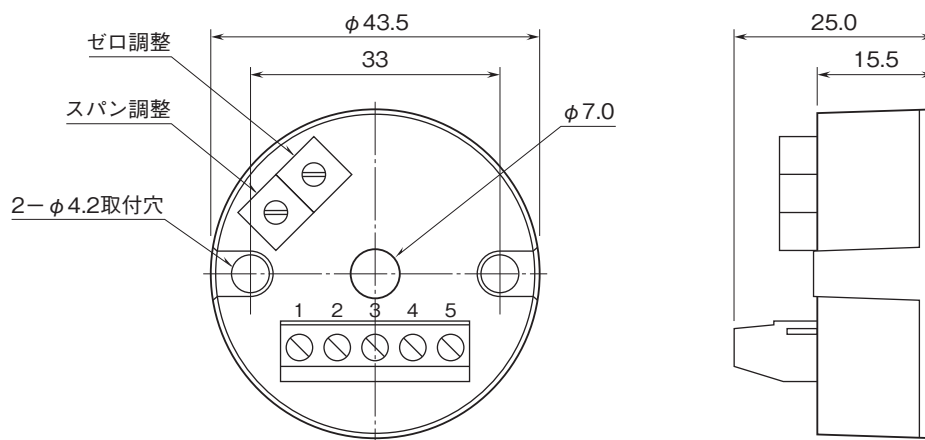

外形図

ヘッドマウント形変換器 26・UNIT シリーズ

測温抵抗体変換器

(入出力間非絶縁)

特記事項

外形寸法図(単位:mm)・端子番号図

取付寸法図(単位:mm)

端子接続図