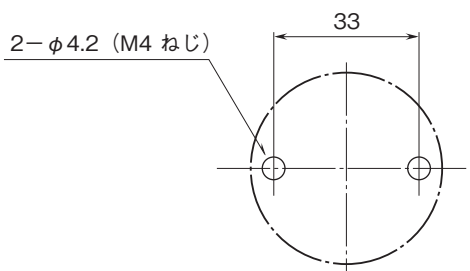

外形図

ヘッドマウント形変換器 26・UNIT シリーズ

測温抵抗体変換器

(入出力間非絶縁)

特記事項

外形寸法図(単位:mm)・端子番号図

取付寸法図(単位:mm)

端子接続図