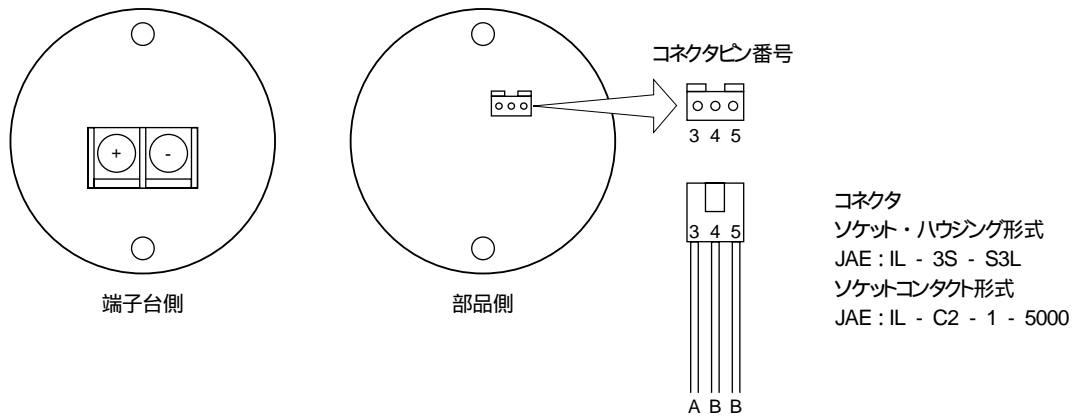

外形図

測温抵抗体変換器

特記事項

外形寸法図 (単位: mm)

端子番号図

端子接続図