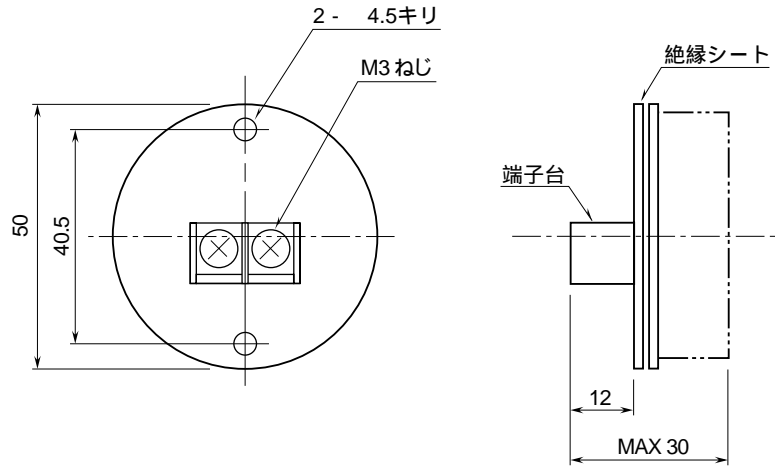

外形図

測温抵抗体変換器

特記事項

外形寸法図 (単位: mm)

端子番号図

端子接続図