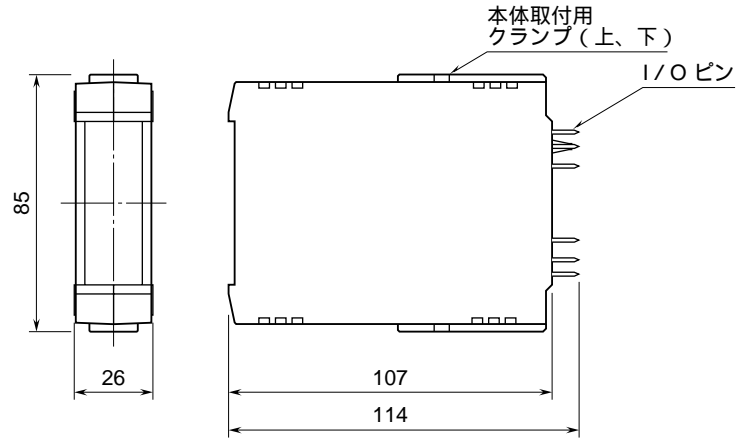

 株式会社 IEC・システム技研	25YS	25・UNIT
外形図	直流出力変換器	

特記事項

外形寸法図 (単位: mm)

端子接続図