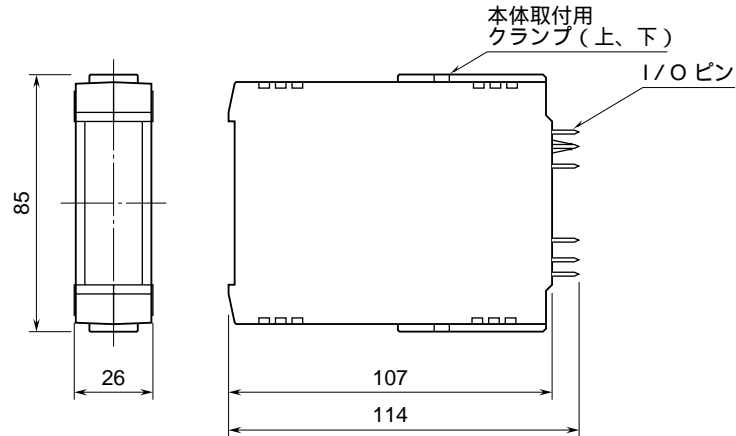

 株式会社 IEC・システム技研	25TS	25・UNIT
外形図	カップル変換器	

特記事項

外形寸法図 (単位: mm)

端子接続図