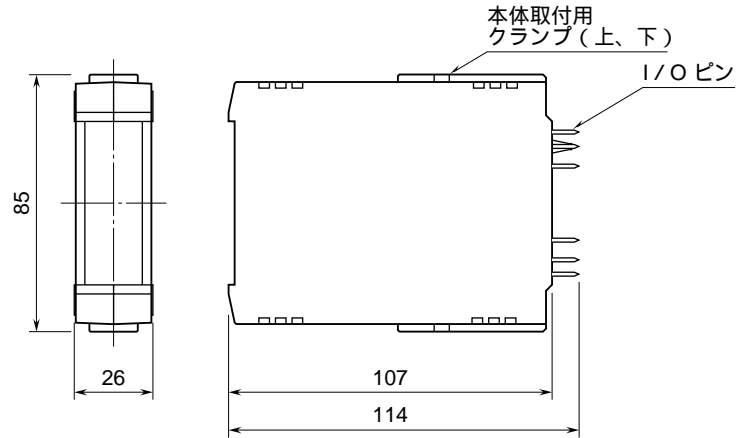

 株式会社 IEC・システム技研	25SP	25・UNIT
外形図	パルス入力変換器	

特記事項

外形寸法図 (単位: mm)

端子接続図