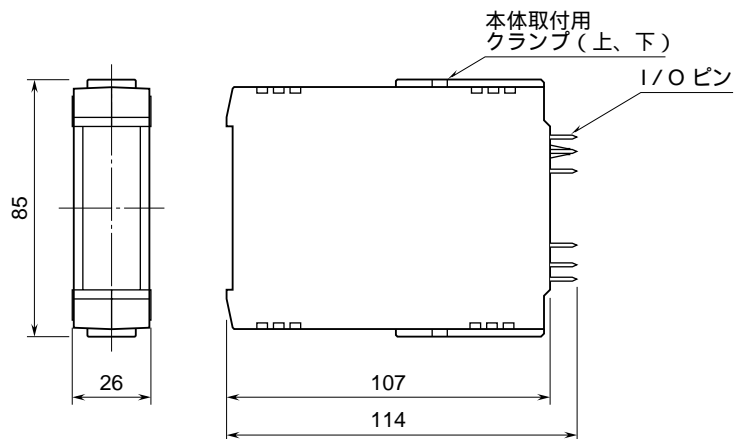

 株式会社 IEC・システム技研	25RS	25・UNIT
外形図 測温抵抗体変換器		

特記事項

外形寸法図 (単位: mm)

端子接続図