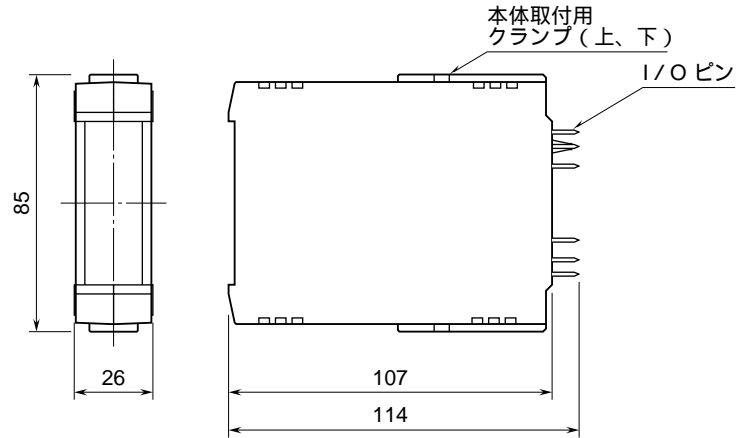

 株式会社 IEC・システム技研	25DY	25・UNIT
外形図	ディストリビュータ	

特記事項

外形寸法図 (単位: mm)

端子接続図