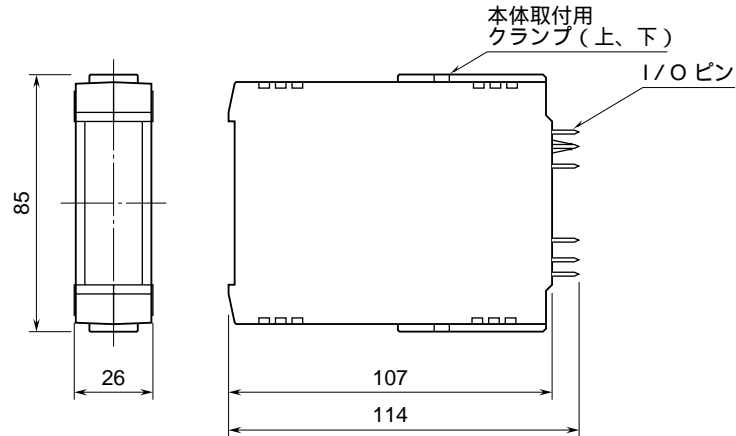


	<p>25CT 実効値演算形 CT変換器</p>	<p>25・UNIT</p>
<p>外形図</p>		

特記事項

外形寸法図 (単位: mm)

端子接続図