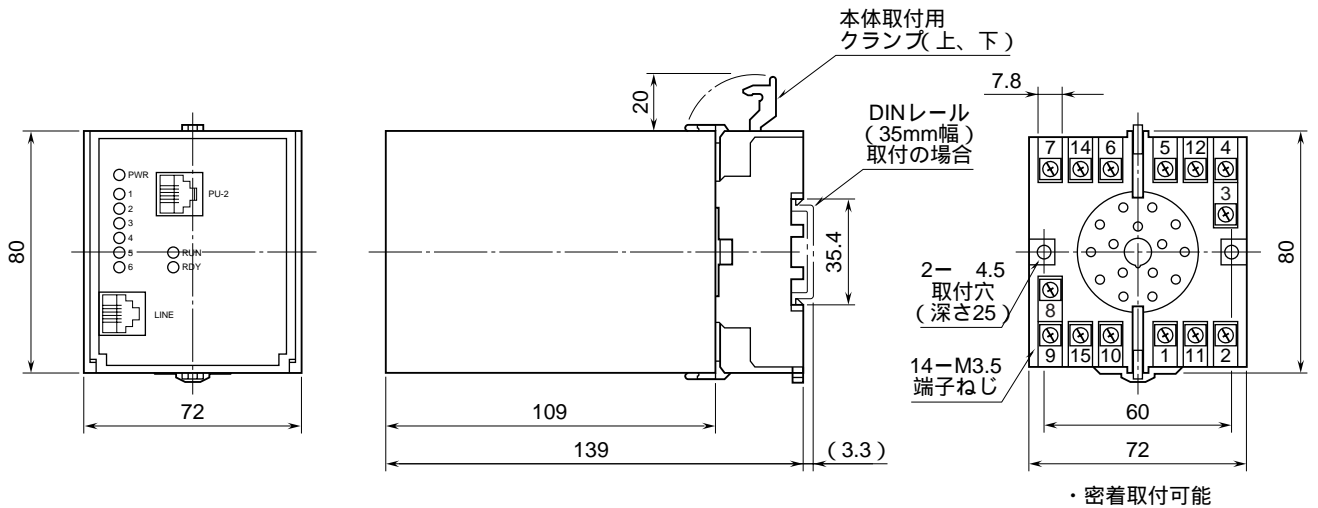

外形図

NCU 付モデム内蔵形

テレカプラミニ

特記事項

外形寸法図 (単位: mm)

端子接続図